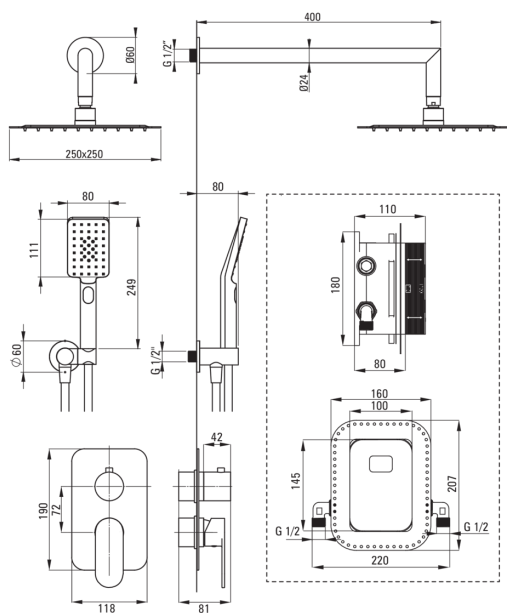

# Set de duș cu montare îngropată, cu BOX pentru baterie

Codul produsului: BXYZ0GAM

EAN: 5907650821021

Culoarea: cromat

Garanție [ani]: 7

 deante

## Pipe

Tipul pipei	fix
Raza de acțiune a pipei dușului/căzii [mm]	400

## Cap de duș

Formă	pătrat
Material	oțel 304
Lățime [mm]	250
Lungimea [mm]	250
Grosime	55
Anti-calc	Da
Număr de funcții	1
Tipul de jet	ploaie
Timp de răspuns rapid pentru pornirea și oprirea apei	Da

## Racord rectangular

Finisaj	cromat
Tipul racordului	pentru furtunuri cu suport pentru dușul de mână
Formă	rotund
Material	alamă
Filet de conexiune	Da
Montare îngropată	Da