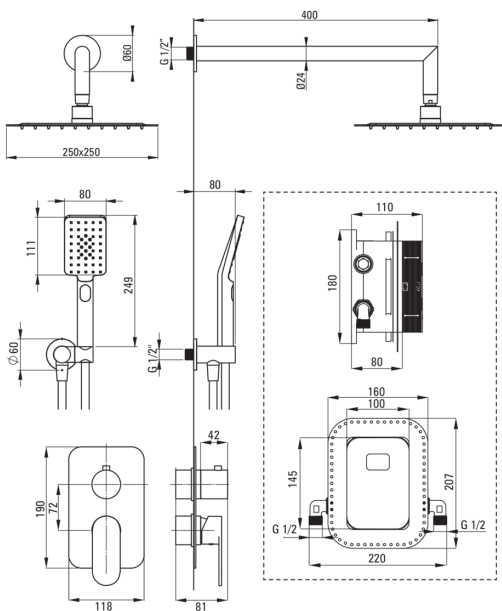

ALPINIA

Set de duș cu montare îngropată, cu BOX pentru baterie

Codul produsului: BXYZ0GAM

EAN: 5907650821021

Culoarea: cromat

Garanție [ani]: 7

 deante

Baterie

Tipul bateriei	BOX îngropat, baterie
Metoda de instalare	îngropat
Grupa acustică [db]	1 ($x \leq 20$)

Pipe

Tipul pipei	fix
Raza de acțiune a pipei dușului/căzii [mm]	400

Cap de duș

Formă	pătrat
Material	oțel 304
Lățime [mm]	250
Lungimea [mm]	250
Grosime	55
Anti-calc	Da
Număr de funcții	1
Tipul de jet	ploaie
Timp de răspuns rapid pentru pornirea și oprirea apei	Da

Dușuri de mână

Număr de funcții	3
Anti-calc	Da
Tipul de jet	ploaie, ceață, mixt

Furtunuri

Lungimea [mm]	1500
Tipul împletituri	nu este cazul
Material împletitură	PVC
Anti-twist	1

Racord rectangular

Finisaj	cromat
Tipul racordului	pentru furtunuri cu suport pentru dușul de mână
Formă	rotund
Material	alamă
Filet de conexiune	Da
Montare îngropată	Da