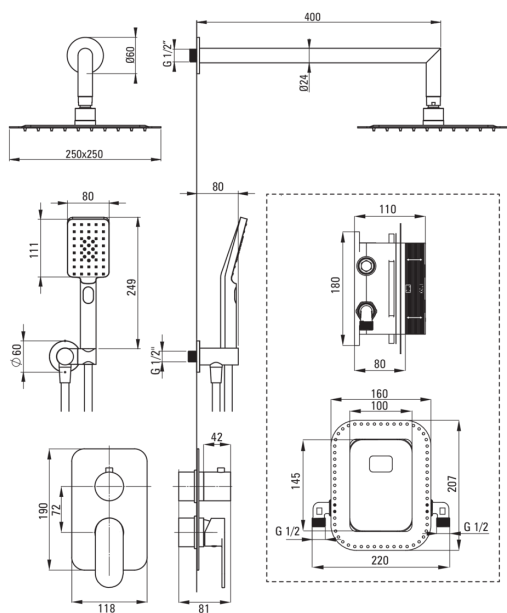

### Bateria

Rodzaj baterii	BOX podtynkowy, mieszaczowa
Sposób montażu	podtynkowy
Grupa akustyczna [db]	I ( $x \leq 20$ )

### Wylewka

Rodzaj wylewki	stała
Zasięg wylewki natryskowej/wannowej [mm]	400

### Główka natryskowa

Kształt	kwadratowy
Materiał	stal 304
Szerokość [mm]	250
Długość [mm]	250
Grubość [mm]	55
Anti-calc	Tak
Ilość funkcji	1
Rodzaje strumienia	deszczowy
Szybki czas reakcji na włączenie i wyłączenie wody	Tak

### Wąż

Długość [mm]	1500
Rodzaj opłotu	nie dotyczy
Materiał opłotu	PVC
Anti-twist	1