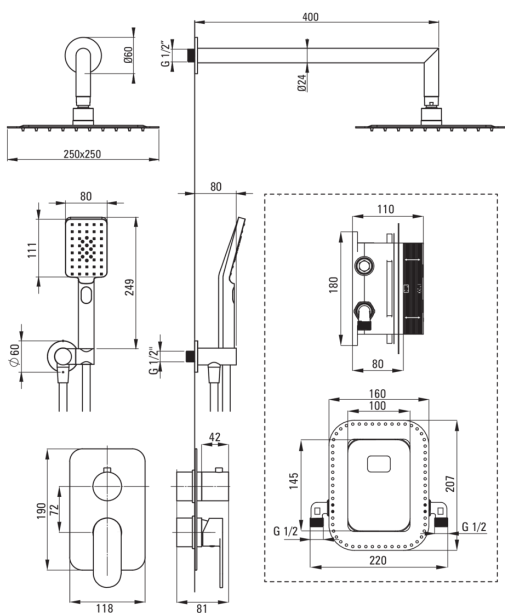

Bateria

Rodzaj baterii	BOX podtynkowy, mieszaczowa
Sposób montażu	podtynkowy
Grupa akustyczna [db]	I ($x \leq 20$)

Wylewka

Rodzaj wylewki	stała
Zasięg wylewki natryskowej/wannowej [mm]	400

Głowica natryskowa

Kształt	kwadratowy
Materiał	stal 304
Szerokość [mm]	250
Długość [mm]	250
Grubość [mm]	55
Anti-calc	Tak
Ilość funkcji	1
Rodzaje strumienia	deszczowy
Szybki czas reakcji na włączenie i wyłączenie wody	Tak

Słuchawka

Ilość funkcji	3
Anti-calc	Tak
Rodzaje strumienia	deszczowy, mgiełka wodna, mieszany

Wąż

Długość [mm]	1500
Rodzaj opłotu	nie dotyczy
Materiał opłotu	PVC
Anti-twist	1

Przyłącze kątowe

Wykończenie	chrom
Rodzaj przyłącza	do węża z uchwytem na słuchawkę
Kształt	okrągły
Materiał	mosiądz
Gwint przyłącza	Tak
Montaż podtynkowy	Tak