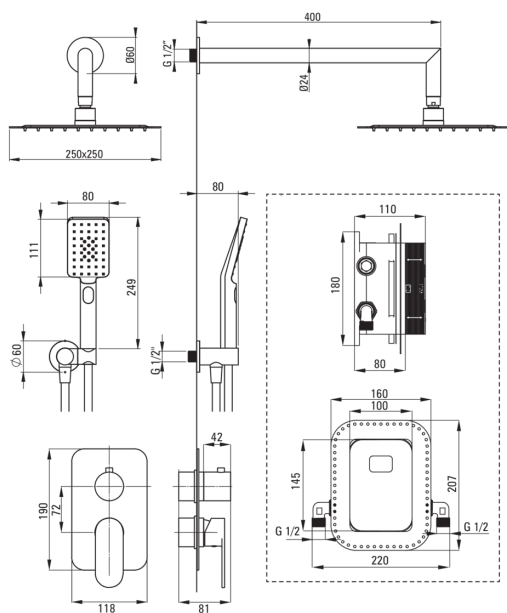

ALPINIA

Set doccia a scomparsa, con BOX miscelatore

 deante

Codice prodotto: BXYZ0GAM

EAN: 5907650821021

Colore: cromo

Garanzia [anni]: 7

Miscelatore

Tipo di miscelatore Scatola a scomparsa, miscelatore

Metodo di installazione a scomparsa

Gruppo acustico [db] I ($x \leq 20$)

Beccucci

Tipo a beccuccio fermo

Gamma delle bocchette per doccia/ vasca [mm] 400

Soffione doccia

Forma quadrato

Materiale acciaio 304

Larghezza [mm] 250

Lunghezza [mm] 250

Spessore 55

Anticalcare Sì

Numero di funzioni 1

Lunghezza [mm] 1500

Tipo di treccia non applicabile

Materiale della treccia PVC

Antitorsione 1

Connessione angolare

Finitura cromo

Tipo di connessione per il tubo flessibile con supporto per doccetta

Forma rotondo