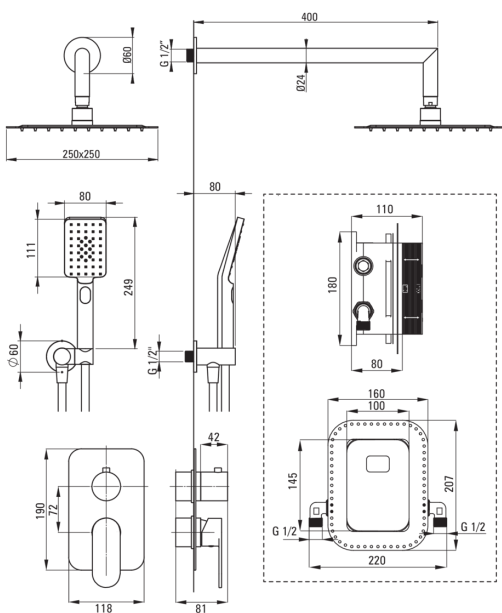

ALPINIA

Falsík alatti zuhanyzett, keverő BOX-al

deante

Cikkszám: BXYZ0GAM

EAN: 5907650821021

Szín: króm

Garancia [év]: 7

Csapterlep

Csapterlep típusa	Falsík alatti BOX, keverő
Beszereleési mód	falsík alatti
Akusztikai osztály [db]	I (x ≤ 20)

Kifolyócsövek

Kifolyó típusa	fix
Zuhany / kád kifolyócső hatótávolsága [mm]	400

Zuhanyfej

Alak	négyzet
Anyag	acél 304
Szélesség [mm]	250
Hosszúság [mm]	250
Vastagság [mm]	55
Anti-calc	Igen
Funkciók száma	1
Áramlások típusai	esőztető
Gyors reagálás a víz be- és kikapcsolására	Igen

Kézizuhanyok

Funkciók száma	3
Anti-calc	Igen
Áramlások típusai	esőztető, vízköd, kevert

Csővek

Hosszúság [mm]	1500
Fonat típusa	nem alkalmazható
Fonás anyaga	PVC
Anti calc/vízkömegelőzés	1

Sarokcsatlakozó

Kivitelezés	króm
Csatlakozó típusa	kézizuhany tartóval ellátott tömlőhöz
Alak	kerek
Anyag	sárgaréz
Csatlakozó menet	Igen
Falsík alatti szerelés	Igen