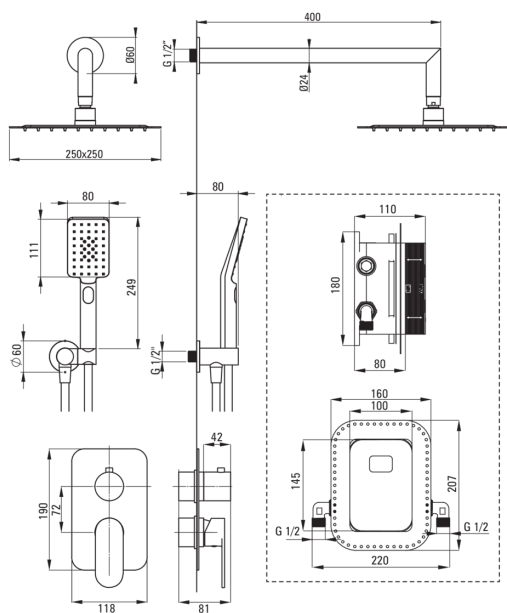

ALPINIA

Kit de douche encastré, avec mélangeur BOX

Code produit: BXYZ0GAM

EAN: 5907650821021

Couleur: chrome

Garantie [années]: 7

Mitigeur

Type de mitigeur	BOX Cachée, mixer
Méthode de montage	encastré
Groupe acoustique [db]	1 (x ≤ 20)

BeCS

Type de bec	fixe
La distance bec douche/baignoire [mm]	400

Pommeau de douche

Forme	carré
Matériel	acier inoxydable 304
Largeur [mm]	250
Longueur [mm]	250
Épaisseur	55
Anti-calcaire	Oui
Nombre de fonctions	1
Types de flux	pluie de douche
Temps de réaction rapide pour ouvrir et fermer l'eau	Oui

Douchettes à main

Nombre de fonctions	3
Anti-calcaire	Oui
Types de flux	pluie de douche, brume d'eau, mixer

Flexibles

Longueur [mm]	1500
Type de tresse	n'est pas applicable
Matériau de la tresse	PVC
Anti-torsion	1

Connexion angulaire

Finition	chrome
Type de connexion	pour flexible avec support de douchette
Forme	rond
Matériel	cuivre
Fil de connexion	Oui
Montage encastré	Oui