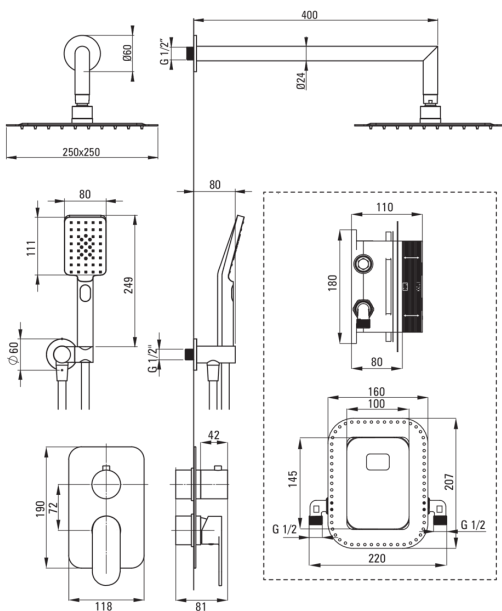

## Juego de ducha oculto, con caja de mezcladora

deante

Código de producto: BXYZ0GAM

EAN: 5907650821021

Color: cromo

Garantía [años]: 7

### Alcachofa de la ducha

Forma	cuadrado
Material	acero 304
Ancho [mm]	250
Longitud [mm]	250
Espesor	55
Anti-calcal	Sí
Número de funciones	1
Tipo de transmisión	lluvia
Tiempo de respuesta rápido para encender y apagar el agua	Sí

### Manguera

Longitud [mm]	1500
Trenza	no aplica
Material de trenza	PVC
Anti-twist	1

### Conexión angular

Finalizar	cromo
Tipo de conexión	para la manguera con soporte de ducha manual
Forma	redondo
Material	latón
Hilo de conexión	Sí
Montaje oculto	Sí