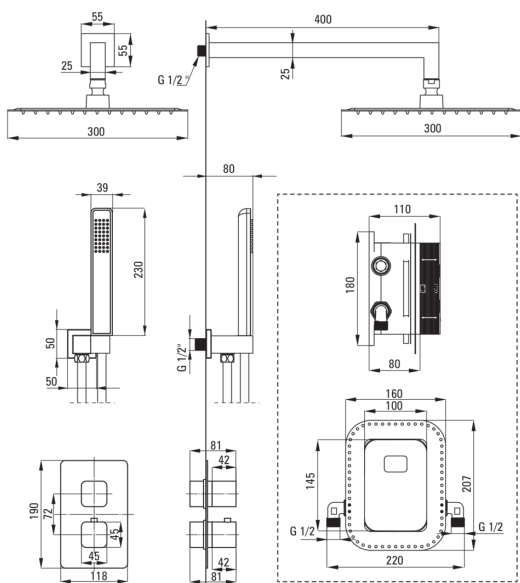

BOX

Душова кабіна, з термостатичним BOXом

Код продукту: BXYZOECT

EAN: 5908212085950

Колір: хром

Гарантія: 7

Змішувач

Тип змішувача	Бокс прихованого монтажу, термостатичний
Спосіб монтажу	прихований

Носики

Вид носика	нерухомий
Діапазон виливу для душу / ванни [мм]	3875

Верхній душ

Форма	квадратний
Матеріал	сталь 304
Ширина [мм]	300
Довжина [мм]	300
Товщина	55
Anti calc	Так
Кількість функцій	1
Типи потоку	дощовий
Швидкий час відгуку на ввімкнення і вимкнення води	Так

Лійки

Кількість функцій	1
Anti calc	Так
Типи потоку	дощовий

Шланги

Довжина [мм]	1500
Тип обплетення	не стосується
Матеріал оплёту	PVC
Anti_twist	1

Кутове з'єднання

Оздоблення	хром
Тип кронштейна	для шланга з тримачем лійки
Форма	квадратний
Матеріал	латунь
Винт кронштейна	Так
Прихований монтаж	Так