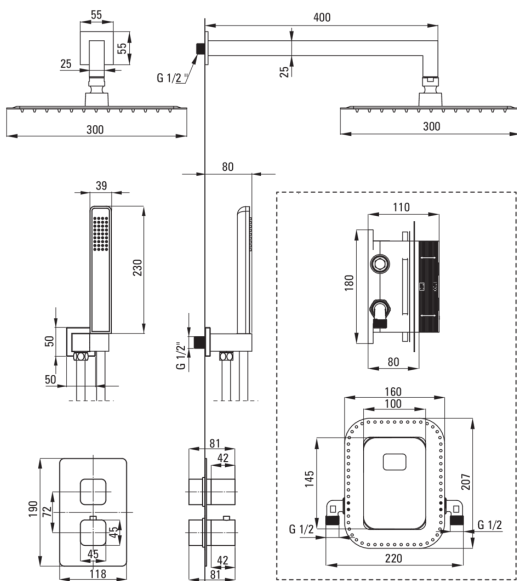

BOX

podometni tuš komplet, s termostatskim BOX-om

koda izdelka: BXYZOECT

EAN: 5908212085950

Barva: krom

Garancija [leta]: 7

Armatura vključena

Tip armature	podometni BOX, termostatski
Metoda montaže	podometen

Izlivi

Tip izliva	fiksno
Dolžina izliva za tuš/kad [mm]	387.5

Tuš glava

Oblika	kvadrat
Material	jeklo 304
Širina [mm]	300
Dolžina [mm]	300
Debelina	55
Anti-kalcitni sistem	Ja
Število funkcijskih stikal	1
Tip curka	dež
Hiter odzivni čas odpiranja/zapiranja vode	Ja

Tuš ročke

Število funkcijskih stikal	1
Anti-kalcitni sistem	Ja
Tip curka	dež

Cevi

Dolžina [mm]	1500
Tip pletenja	ni relevantno
Material pletenja	PVC
Anti-twist	1

Kotni priključki

Finiš	krom
Tip priključka	za cev z držalom za tuš ročko
Oblika	kvadrat
Material	medenina
Navoj priključka 1/2"	Ja
Podometna montaža	Ja