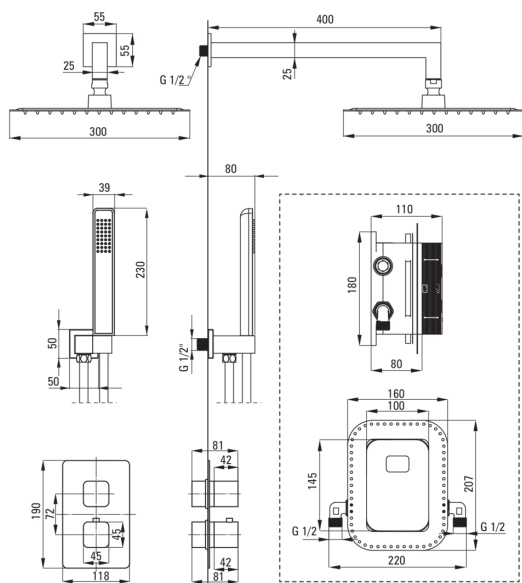

BOX

Набор для душа скрытого монтажа, с термостатическим BOXом

Код товара: BXYZOECT

EAN: 5908212085950

Цвет: хром

Гарантия [лет]: 7

Смесители

Вид смесителя	Бокс скрытого монтажа, термостатический
Способ монтажа	скрытого монтажа

Изливы

Вид излива	стандартный
Длина излива для душа/ванны [мм]	387.5

Верхний душ

Форма	квадратный
Материал	сталь 304
Ширина [мм]	300
Длина [мм]	300
Толщина [мм]	55
Anti-calc	Да
Количество функций	1
Виды струи	дождевой
Быстрое время отклика на включение и выключение воды	Да

Лейки

Количество функций	1
Anti-calc	Да
Виды струи	дождевой

Шланги

Длина [мм]	1500
Вид оплетки	не касается
Материал оплетки	PVC
Anti_twist	1

Кронштейн для подключения шланга

Отделка	хром
Вид кронштейна	к шлангу с держателем лейки
Форма	квадратный
Материал	латунь
Винт кронштейна	Да
Скрытый монтаж	Да

- Термостатический картридж для точной настройки температуры воды
- Корпус смесителя изготовлен из латуни высочайшего качества