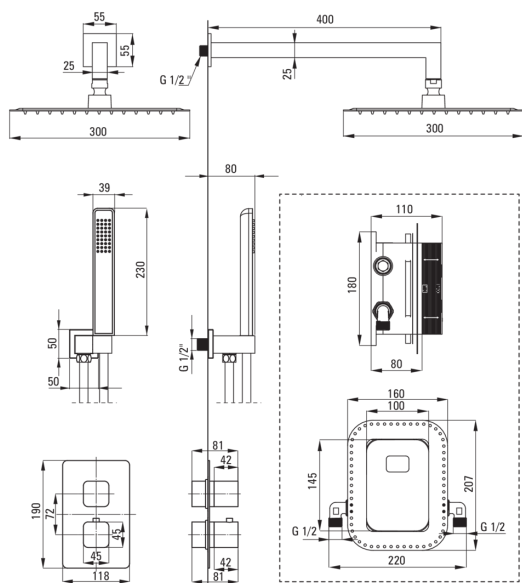

BOX

Set de duș cu montare îngropată, cu BOX cu termostat

deante

Codul produsului: BXYZ0ECT

EAN: 5908212085950

Culoarea: cromat

Garanție [ani]: 7

Baterie

Tipul bateriei	BOX îngropat, cu termostat
Metoda de instalare	îngropat

Pipe

Tipul pipei	fix
Raza de acțiune a pipei dușului/căzii [mm]	387.5

Cap de duș

Formă	pătrat
Material	oțel 304
Lățime [mm]	300
Lungimea [mm]	300
Grosime	55
Anti-calc	Da
Număr de funcții	1
Tipul de jet	ploaie
Timpe de răspuns rapid pentru pornirea și oprirea apei	Da

Dușuri de mână

Număr de funcții	1
Anti-calc	Da
Tipul de jet	ploaie

Furtunuri

Lungimea [mm]	1500
Tipul împletiturii	nu este cazul
Material împletitură	PVC
Anti-twist	1

Racord rectangular

Finisaj	cromat
Tipul racordului	pentru furtunuri cu suport pentru dușul de mână
Formă	pătrat
Material	alamă
Filet de conexiune	Da
Montare îngropată	Da

- Cap cu termostat pentru reglarea cu precizie a temperaturii apei
- Corpul bateriei este fabricat din alamă de cea mai bună calitate.