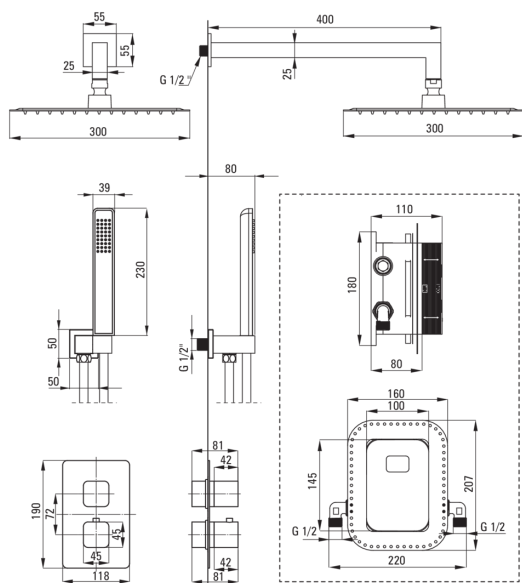

BOX

Set de duș cu montare îngropată, cu BOX cu termostat

 deante

Codul produsului: BXYZ0ECT

EAN: 5908212085950

Culoarea: cromat

Garanție [ani]: 7

Baterie

Tipul bateriei	BOX îngropat, cu termostat
Metoda de instalare	îngropat

Pipe

Tipul pipei	fix
Raza de acțiune a pipei dușului/căzii [mm]	387.5

Cap de duș

Formă	pătrat
Material	oțel 304
Lățime [mm]	300
Lungimea [mm]	300
Grosime	55
Anti-calc	Da
Număr de funcții	1
Tipul de jet	ploaie
Timpe de răspuns rapid pentru pornirea și oprirea apei	Da

Dușuri de mână

Număr de funcții	1
Anti-calc	Da
Tipul de jet	ploaie

Furtunuri

Lungimea [mm]	1500
Tipul împletiturii	nu este cazul
Material împletitură	PVC
Anti-twist	1

Racord rectangular

Finisaj	cromat
Tipul racordului	pentru furtunuri cu suport pentru dușul de mână
Formă	pătrat
Material	alamă
Filet de conexiune	Da
Montare îngropată	Da

- Cap cu termostat pentru reglarea cu precizie a temperaturii apei
- Corpul bateriei este fabricat din alamă de cea mai bună calitate.