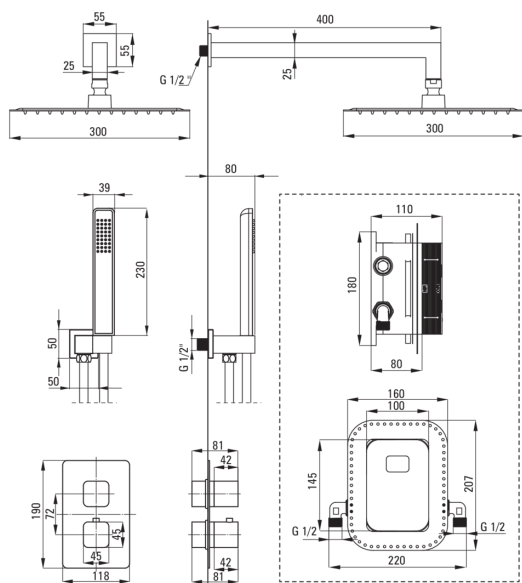

BOX

Zestaw prysznicowy podtynkowy z BOXem termostatycznym

Kod produktu: BXYZOECT

EAN: 5908212085950

Kolor: chrom

Gwarancja [lata]: 7

Cena Netto: 2519,51 zł
Cena Brutto: 3099,00 zł

deante

Bateria

Rodzaj baterii	BOX podtynkowy, termostatyczna
Sposób montażu	podtynkowy

Wylewka

Rodzaj wylewki	stała
Zasięg wylewki natryskowej/ wannowej [mm]	3875

Głowica natryskowa

Kształt	kwadratowy
Materiał	stal 304
Szerokość [mm]	300
Długość [mm]	300
Grubość [mm]	55
Anti-calc	Tak
Ilość funkcji	1
Rodzaje strumienia	deszczowy
Szybki czas reakcji na włączenie i wyłączenie wody	Tak

Słuchawka

Ilość funkcji	1
Anti-calc	Tak
Rodzaje strumienia	deszczowy

Wąż

Długość [mm]	1500
Rodzaj opłotu	nie dotyczy
Materiał opłotu	PVC
Anti-twist	1

Przyłącze kątowe

Wykończenie	chrom
Rodzaj przyłącza	do węży z uchwytem na słuchawkę
Kształt	kwadratowy
Materiał	mosiądz
Gwint przyłącza	Tak
Montaż podtynkowy	Tak