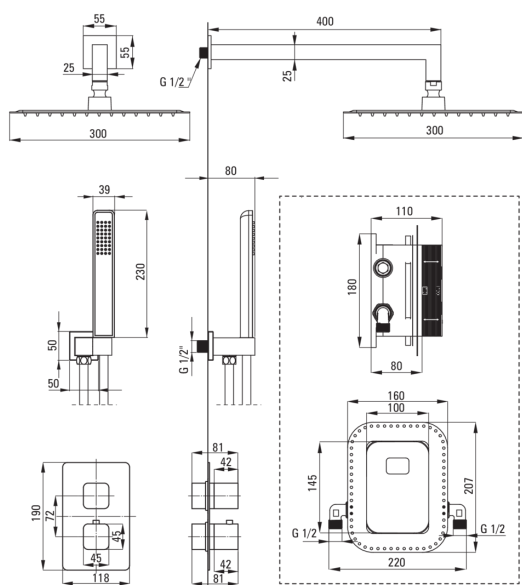

BOX

Set doccia a scomparsa, con BOX termostatico

 deante

Codice prodotto: BXYZOECT

EAN: 5908212085950

Colore: cromo

Garanzia [anni]: 7

Miscelatore

Tipo di miscelatore	Scatola a scomparsa, termostatico
Metodo di installazione	a scomparsa

Beccucci

Tipo a beccuccio	fermo
Gamma delle bocchette per doccia/ vasca [mm]	3875

Soffione doccia

Forma	quadrato
Materiale	acciaio 304
Larghezza [mm]	300
Lunghezza [mm]	300
Spessore	55
Anticalcare	Sì
Numero di funzioni	1
Tipo a ruscello	a pioggia
Tempo di risposta rapido per l'accensione e lo spegnimento dell'acqua	Sì

Docce a mano

Numero di funzioni	1
Anticalcare	Sì
Tipo a ruscello	a pioggia

Tubi flessibili

Lunghezza [mm]	1500
Tipo di treccia	non applicabile
Materiale della treccia	PVC
Antitorsione	1

Connessione angolare

Finitura	cromo
Tipo di connessione	per il tubo flessibile con supporto per doccetta
Forma	quadrato
Materiale	in ottone
Filetto di connessione	Sì
Montaggio a scomparsa	Sì