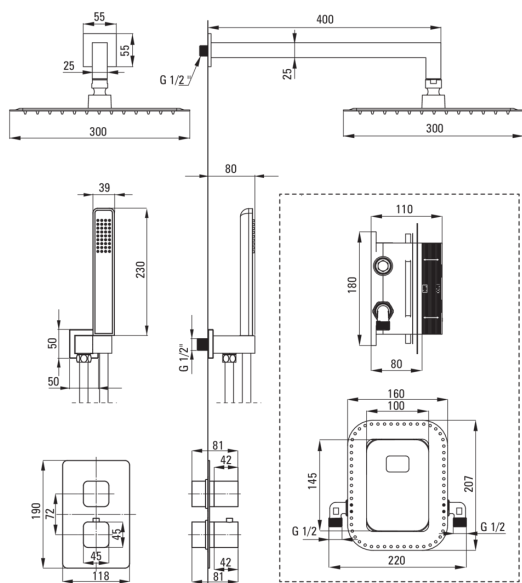

BOX

Juego de ducha oculto, con caja termostática

 deante

Código de producto: BXYZOECT

EAN: 5908212085950

Color: cromo

Garantía [años]: 7

Mezclador

Tipo de mezcladora	Caja oculta, termostático
Metodo de instalacion	ocultado

Boquiabiertos

Tipo de boquilla	aún
Gama de boquilla de ducha/ baño [mm]	387.5

Alcachofa de la ducha

Forma	cuadrado
Material	acero 304
Ancho [mm]	300
Longitud [mm]	300
Espesor	55
Anti-calcal	Sí
Número de funciones	1
Tipo de transmisión	lluvia
Tiempo de respuesta rápido para encender y apagar el agua	Sí

Duchas de mano

Número de funciones	1
Anti-calcal	Sí
Tipo de transmisión	lluvia

Manguera

Longitud [mm]	1500
Trenza	no aplica
Material de trenza	PVC
Anti-twist	1

Conexión angular

Finalizar	cromo
Tipo de conexión	para la manguera con soporte de ducha manual
Forma	cuadrado
Material	latón
Hilo de conexión	Sí
Montaje oculto	Sí

- Cabeza termostática que permite el ajuste preciso de la temperatura del agua
- Cuerpo de batería hecho de latón de la más alta calidad