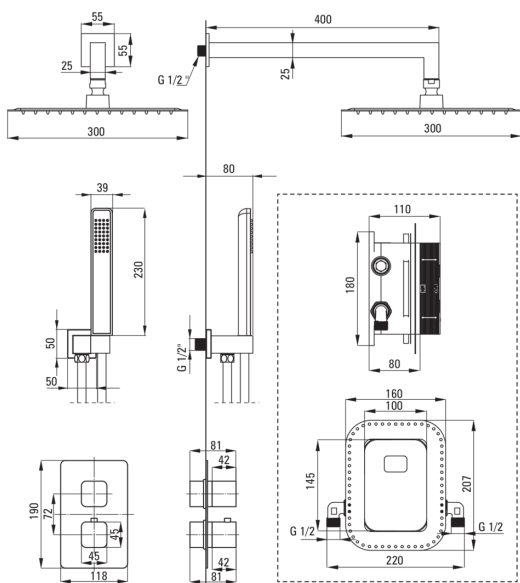

BOX

Unterputz-Duschset, mit thermostatischer Box

Artikel-Nr.: BXYZOECT

EAN: 5908212085950

Farbe: Chrom

Garantie [Jahre]: 7

Armatur

Art der armatur	Unterputzbox, thermostatisch
Methode der montage	Unterputz-

Ausläufe

Auslaufart	fest
Ausladung der duscharmatur/ badewannenarmatur [mm]	3875

Kopfbrause

Form	Quadrat-
Material	Stahl 304
Breite [mm]	300
Länge	300
Dicke [mm]	55
Anti-calc	Ja
Anzahl der funktionen	1
Strahlart	Regen-
Schnelle reaktionszeit auf ein- und wasausschalten	Ja

Handbrausen

Anzahl der funktionen	1
Anti-calc	Ja
Strahlart	Regen-

Schläuche

Länge	1500
Geflechtart	nicht zutreffend
Geflechtmaterial	PVC
Anti-twist	1

Winkelanschlüsse

Ausführung	Chrom
Anschlussart	für Schlauch mit Handbrause-Halterung
Form	Quadrat-
Material	Messing
Anschlussgewinde	Ja
Unterputzmontage	Ja