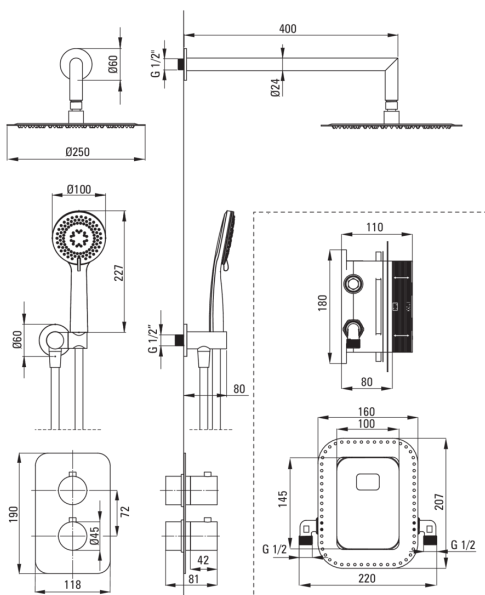

**BOX**  
**Душова кабіна, з**  
**термостатичним BOXом**

**Код продукту:** BXYZ0EBT

**EAN:** 5908212084908

**Колір:** хром

**Гарантія:** 7

**Змішувач**

Тип змішувача	Бокс прихованого монтажу, термостатичний
Спосіб монтажу	прихований
Акустична група	1 (x ≤ 20)

**Носики**

Вид носика	нерухомий
Діапазон виливу для душу / ванни [мм]	325

**Верхній душ**

Форма	круглий
Матеріал	сталь 304
Товщина	55
Діаметр [мм]	300
Anti calc	Так
Кількість функцій	1
Типи потоку	дощовий
Швидкий час відгуку на ввімкнення і вимкнення води	Так

**Лійки**

Кількість функцій	3
Anti calc	Так
Типи потоку	дощовий, водяний туман, змішаний

**Шланги**

Довжина [мм]	1500
Тип обглетення	не стосується
Матеріал оплюту	PVC
Anti_twist	1

**Кутове з'єднання**

Оздоблення	хром
Тип кронштейна	для шланга з тримачем лійки
Форма	круглий
Матеріал	латунь
Винт кронштейна	Так
Прихований монтаж	Так