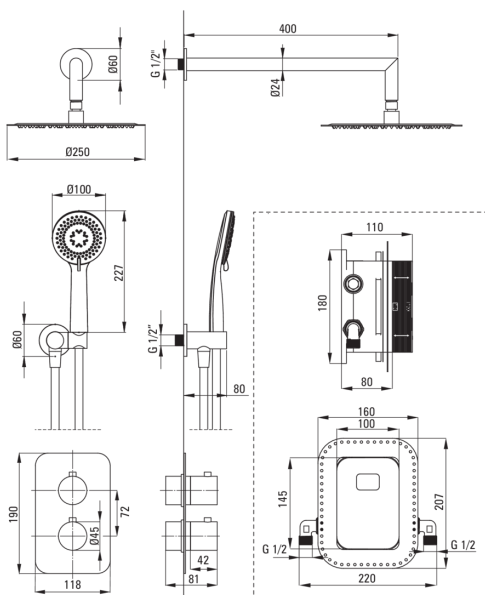

BOX
Душова кабіна, з
термостатичним BOXом

Код продукту: BXYZ0EBT

EAN: 5908212084908

Колір: хром

Гарантія: 7

Змішувач

Тип змішувача	Бокс прихованого монтажу, термостатичний
Спосіб монтажу	прихований
Акустична група	1 (x ≤ 20)

Носики

Вид носика	нерухомий
Діапазон виливу для душу / ванни [мм]	325

Верхній душ

Форма	круглий
Матеріал	сталь 304
Товщина	55
Діаметр [мм]	300
Anti calc	Так
Кількість функцій	1
Типи потоку	дощовий
Швидкий час відгуку на ввімкнення і вимкнення води	Так

Лійки

Кількість функцій	3
Anti calc	Так
Типи потоку	дощовий, водяний туман, змішаний

Шланги

Довжина [мм]	1500
Тип обглетення	не стосується
Матеріал оплюту	PVC
Anti_twist	1

Кутове з'єднання

Оздоблення	хром
Тип кронштейна	для шланга з тримачем лійки
Форма	круглий
Матеріал	латунь
Винт кронштейна	Так
Прихований монтаж	Так