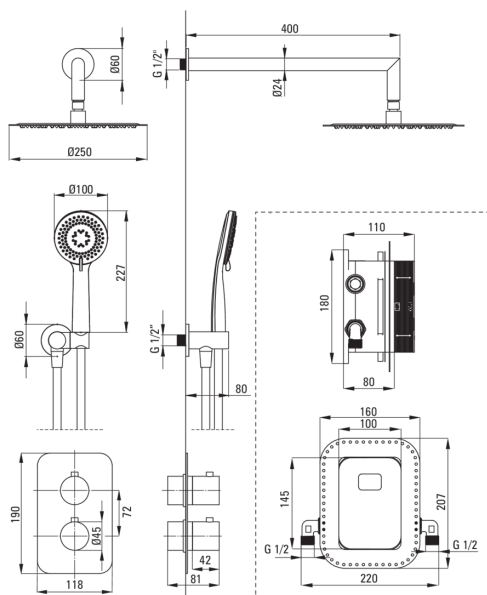

BOX

podometni tuš komplet, s termostatskim BOX-om

koda izdelka: BXYZ0EBT

EAN: 5908212084908

Barva: krom

Garancija [leta]: 7

Armatura vključena

Tip armature	podometni BOX, termostatski
Metoda montaže	podometen
Zvočni razred [db]	l (x ≤ 20)

Izlivi

Tip izliva	fiksno
Dolžina izliva za tuš/kad [mm]	325

Tuš glava

Oblika	okroglo
Material	jeklo 304
Debelina	55
Premer [mm]	300
Anti-kalcitni sistem	Ja
Število funkcijskih stikal	1
Tip curka	dež
Hiter odzivni čas odpiranja/zapiranja vode	Ja

Tuš ročke

Število funkcijskih stikal	3
Anti-kalcitni sistem	Ja
Tip curka	dež, meglica, mešano

Cevi

Dolžina [mm]	1500
Tip pletenja	ni relevantno
Material pletenja	PVC
Anti-twist	1

Kotni priključki

Finiš	krom
Tip priključka	za cev z držalom za tuš ročko
Oblika	okroglo
Material	medenina
Navoj priključka 1/2"	Ja
Podometna montaža	Ja

- Izjemno tanka jeklena glava
- Sistem Anti-calc, ki olajša odstranjevanje oblog vodnega kamna
- Ročna prha s sistemom Anti-calc
- 3-funkcijska tuš ročka
- Trpežen zaključek cevi iz medenine
- 3-smerni preklopnik za tuš z možnostjo zaklepanja za 2 funkciji