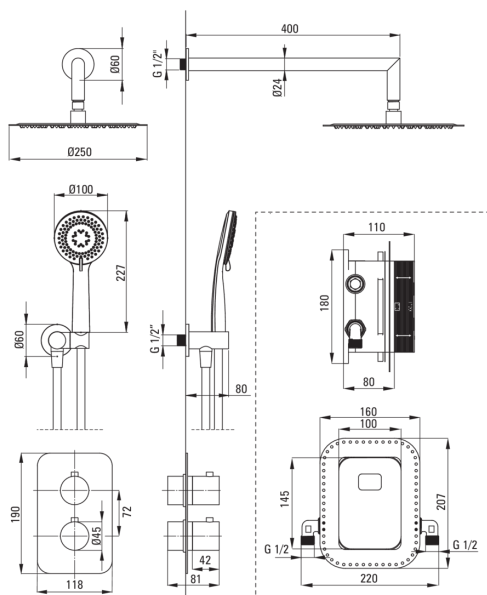

BOX

Набор для душа скрытого монтажа, с термостатическим BOXом

Код товара: BXYZ0EBT

EAN: 5908212084908

Цвет: хром

Гарантия [лет]: 7

Смесители

Вид смесителя	Бокс скрытого монтажа, термостатический
Способ монтажа	скрытого монтажа
Акустическая группа [дБ]	1 ($x \leq 20$)

Изливы

Вид излива	стандартный
Длина излива для душа/ванны [мм]	325

Верхний душ

Форма	круглый
Материал	сталь 304
Толщина [мм]	55
Диаметр [мм]	300
Anti-calc	Да
Количество функций	1
Виды струи	дождевой
Быстрое время отклика на включение и выключение воды	Да

Лейки

Количество функций	3
Anti-calc	Да
Виды струи	дождевой, водяной туман, смешанный

Шланги

Длина [мм]	1500
Вид оплетки	не касается
Материал оплетки	PVC
Anti_twist	1

Кронштейн для подключения шланга

Отделка	хром
Вид кронштейна	к шлангу с держателем лейки
Форма	круглый
Материал	латунь
Винт кронштейна	Да
Скрытый монтаж	Да