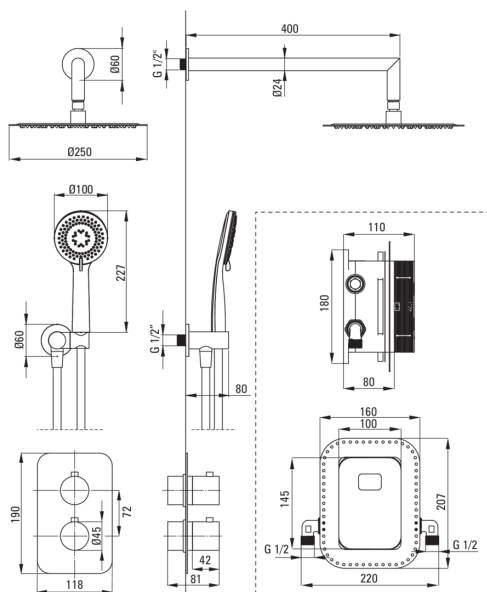

## Set de duș cu montare îngropată, cu BOX cu termostat

Codul produsului: BXYZ0EBT

EAN: 5908212084908

Culoarea: cromat

Garanție [ani]: 7

### Pipe

Tipul pipei	fix
Raza de acțiune a pipei dușului/căzii [mm]	325

### Cap de duș

Formă	rotund
Material	oțel 304
Grosime	55
Diametru [mm]	300
Anti-calc	Da
Număr de funcții	1
Tipul de jet	ploaie
Timp de răspuns rapid pentru pornirea și oprirea apei	Da

### Racord rectangular

Finisaj	cromat
Tipul racordului	pentru furtunuri cu suport pentru dușul de mână
Formă	rotund
Material	alamă
Filet de conexiune	Da
Montare îngropată	Da