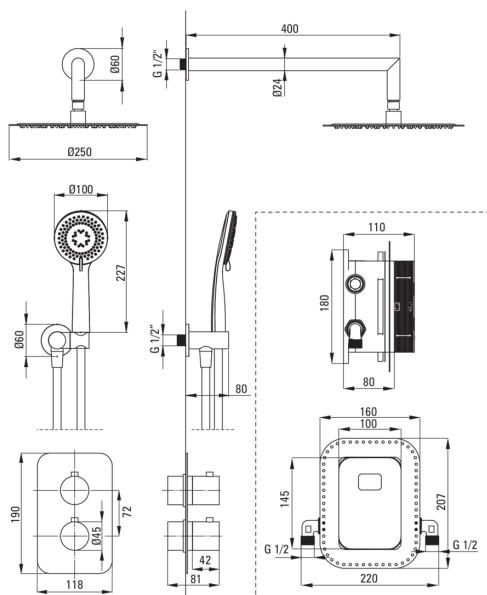

## Set de duș cu montare îngropată, cu BOX cu termostat

Codul produsului: BXYZ0EBT

EAN: 5908212084908

Culoarea: cromat

Garanție [ani]: 7

### Pipe

Tipul pipei	fix
Raza de acțiune a pipei dușului/căzii [mm]	325

### Cap de duș

Formă	rotund
Material	oțel 304
Grosime	55
Diametru [mm]	300
Anti-calc	Da
Număr de funcții	1
Tipul de jet	ploaie
Timp de răspuns rapid pentru pornirea și oprirea apei	Da

### Racord rectangular

Finisaj	cromat
Tipul racordului	pentru furtunuri cu suport pentru dușul de mână
Formă	rotund
Material	alamă
Filet de conexiune	Da
Montare îngropată	Da