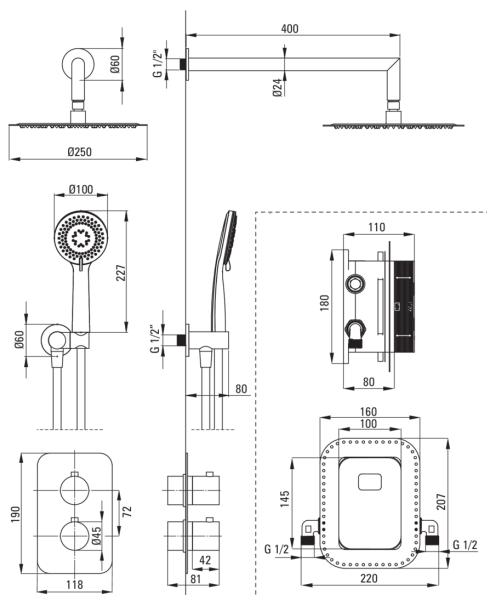

BOX

Zestaw prysznicowy podtynkowy z BOXem termostatycznym

Kod produktu: BXYZ0EBT

EAN: 5908212084908

Kolor: chrom

Gwarancja [lata]: 7

Cena Netto: 2438,21 zł
Cena Brutto: 2999,00 zł

deante

Bateria

Rodzaj baterii	BOX podtynkowy, termostatyczna
Sposób montażu	podtynkowy
Grupa akustyczna [db]	I ($x \leq 20$)

Wylewka

Rodzaj wylewki	stała
Zasięg wylewki natryskowej/ wannowej [mm]	325

Głowica natryskowa

Kształt	okrągły
Materiał	stal 304
Grubość [mm]	55
Średnica [mm]	300
Anti-calc	Tak
Ilość funkcji	1
Rodzaje strumienia	deszczowy
Szybki czas reakcji na włączenie i wyłączenie wody	Tak

Słuchawka

Ilość funkcji	3
Anti-calc	Tak
Rodzaje strumienia	deszczowy, mgietka wodna, mieszany

Wąż

Długość [mm]	1500
Rodzaj opłotu	nie dotyczy
Materiał opłotu	PVC
Anti-twist	1

Przyłącze kątowe

Wykończenie	chrom
Rodzaj przyłącza	do węży z uchwytem na słuchawkę
Kształt	okrągły
Materiał	mosiądz
Gwint przyłącza	Tak
Montaż podtynkowy	Tak