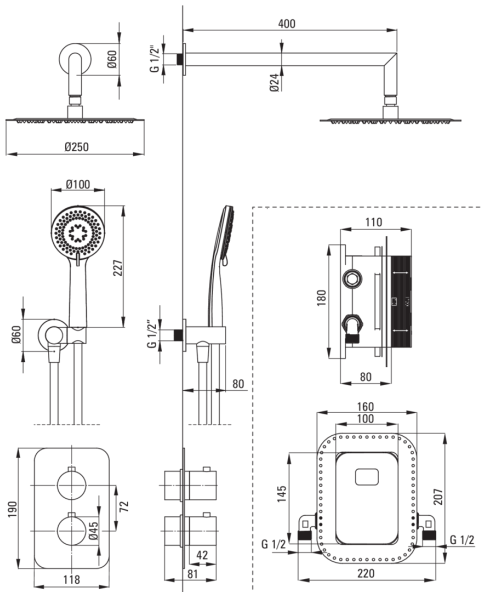

BOX

Set doccia a scomparsa, con BOX termostatico

 deante

Codice prodotto: BXYZ0EBT

EAN: 5908212084908

Colore: cromo

Garanzia [anni]: 7

Miscelatore

Tipo di miscelatore	Scatola a scomparsa, termostatico
Metodo di installazione	a scomparsa
Gruppo acustico [db]	1 ($x \leq 20$)

Beccucci

Tipo a beccuccio	fermo
Gamma delle bocchette per doccia/ vasca [mm]	325

Soffione doccia

Forma	rotondo
Materiale	acciaio 304
Spessore	55
Diametro [mm]	300
Anticalcare	Sì
Numero di funzioni	1
Tipo a ruscello	a pioggia
Tempo di risposta rapido per l'accensione e lo spegnimento dell'acqua	Sì

Connessione angolare

Finitura	cromo
Tipo di connessione	per il tubo flessibile con supporto per doccia
Forma	rotondo
Materiale	in ottone
Filetto di connessione	Sì
Montaggio a scomparsa	Sì