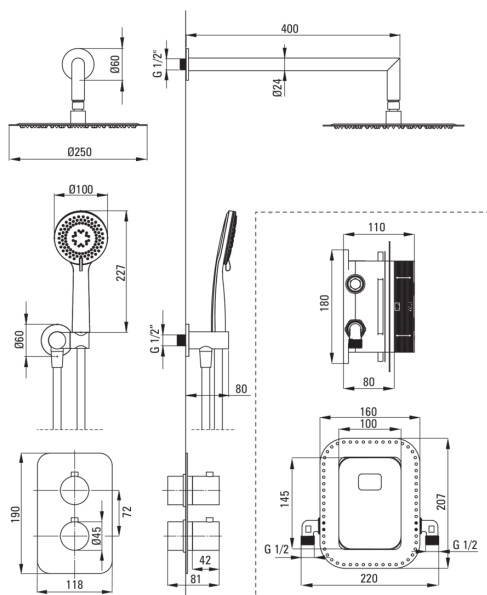

BOX

Kit de douche encastré, avec BOX thermostatique

 deante

Code produit: BXYZ0EBT

EAN: 5908212084908

Couleur: chrome

Garantie [années]: 7

Mitigeur

Type de mitigeur	BOX Cachée, thermostatique
Méthode de montage	encastré
Groupe acoustique [db]	1 ($x \leq 20$)

BeCS

Type de bec	fixe
La distance bec douche/baignoire [mm]	325

Pommeau de douche

Forme	rond
Matériel	acier inoxydable 304
Épaisseur	55
Diamètre [mm]	300
Anti-calcaire	Oui
Nombre de fonctions	1
Types de flux	pluie de douche
Temps de réaction rapide pour ouvrir et fermer l'eau	Oui

Douchettes à main

Nombre de fonctions	3
Anti-calcaire	Oui
Types de flux	pluie de douche, brume d'eau, mixer

Flexibles

Longueur [mm]	1500
Type de tresse	n'est pas applicable
Matériau de la tresse	PVC
Anti-torsion	1

Connexion angulaire

Finition	chrome
Type de connexion	pour flexible avec support de douchette
Forme	rond
Matériel	cuivre
Fil de connexion	Oui
Montage encastré	Oui