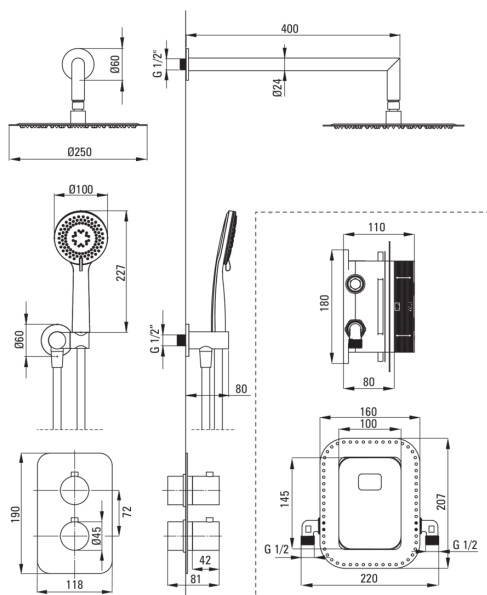

BOX

Kit de douche encastré, avec BOX thermostatique

 deante

Code produit: BXYZ0EBT

EAN: 5908212084908

Couleur: chrome

Garantie [années]: 7

Mitigeur

Type de mitigeur	BOX Cachée, thermostatique
Méthode de montage	encastré
Groupe acoustique [db]	l (x ≤ 20)

BeCS

Type de bec	fixe
La distance bec douche/baignoire [mm]	325

Pommeau de douche

Forme	rond
Matériel	acier inoxydable 304
Épaisseur	55
Diamètre [mm]	300
Anti-calcaire	Oui
Nombre de fonctions	1
Types de flux	pluie de douche
Temps de réaction rapide pour ouvrir et fermer l'eau	Oui

Douchettes à main

Nombre de fonctions	3
Anti-calcaire	Oui
Types de flux	pluie de douche, brume d'eau, mixer

Flexibles

Longueur [mm]	1500
Type de tresse	n'est pas applicable
Matériau de la tresse	PVC
Anti-torsion	1

Connexion angulaire

Finition	chrome
Type de connexion	pour flexible avec support de douchette
Forme	rond
Matériel	cuivre
Fil de connexion	Oui
Montage encastré	Oui