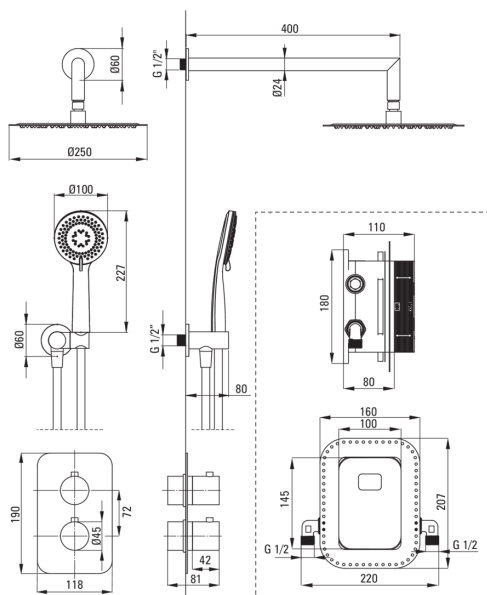

BOX

Juego de ducha oculto, con caja termostática

 deante

Código de producto: BXYZ0EBT

EAN: 5908212084908

Color: cromo

Garantía [años]: 7

Mezclador

Tipo de mezcladora	Caja oculta, termostático
Metodo de instalacion	ocultado
Grupo acústico [db]	l (x ≤ 20)

Boquiabiertos

Tipo de boquilla	aún
Gama de boquilla de ducha/ baño [mm]	325

Alcachofa de la ducha

Forma	redondo
Material	acero 304
Espesor	55
Diámetro [mm]	300
Anti-calcal	Sí
Número de funciones	1
Tipo de transmisión	lluvia
Tiempo de respuesta rápido para encender y apagar el agua	Sí

Duchas de mano

Número de funciones	3
Anti-calcal	Sí
Tipo de transmisión	lluvia, neblina, mezclado

Manguera

Longitud [mm]	1500
Trenza	no aplica
Material de trenza	PVC
Anti-twist	1

Conexión angular

Finalizar	cromo
Tipo de conexión	para la manguera con soporte de ducha manual
Forma	redondo
Material	latón
Hilo de conexión	Sí
Montaje oculto	Sí