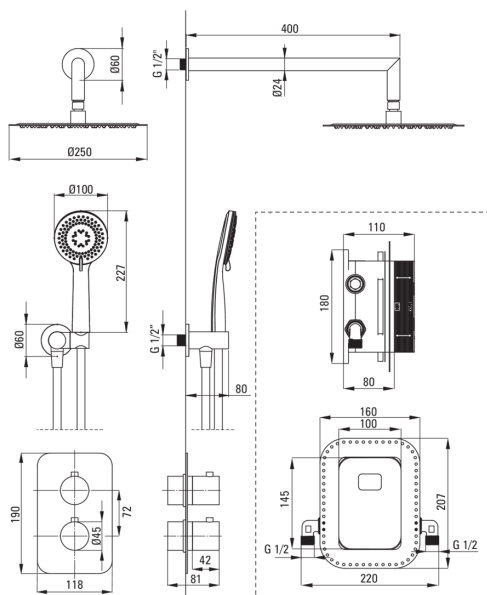

BOX

Unterputz-Duschset, mit thermostatischer Box

 deante

Artikel-Nr.: BXYZ0EBT

EAN: 5908212084908

Farbe: Chrom

Garantie [Jahre]: 7

Armatur

Art der armatur Unterputzbox, thermostatisch

Methode der montage Unterputz-
Akkustische gruppe I (x ≤ 20)

Ausläufe

Auslaufart fest

Ausladung der duscharmatur/
badewannenarmatur [mm] 325

Kopfbrause

Form rund

Material Stahl 304

Dicke [mm] 55

Durchschnitt 300

Anti-calc Ja

Anzahl der funktionen 1

Strahlart Regen-

Schnelle reaktionszeit auf ein- und
wasausschalten Ja

Handbrausen

Winkelanschlüsse

Ausführung Chrom

Anschlussart für Schlauch mit
Handbrause-Halterung

Form rund

Material Messing

Anschlussgewinde Ja

Unterputzmontage Ja