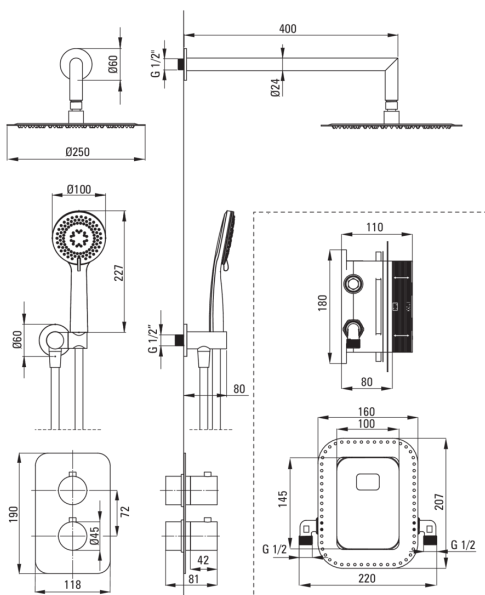

BOX

Unterputz-Duschset, mit thermostatischer Box

 deante

Artikel-Nr.: BXYZ0EBT

EAN: 5908212084908

Farbe: Chrom

Garantie [Jahre]: 7

Armatur

Art der armatur Unterputzbox, thermostatisch

Methode der montage Unterputz-
Akkustische gruppe I (x ≤ 20)

Ausläufe

Auslaufart fest

Ausladung der duscharmatur/
badewannenarmatur [mm] 325

Kopfbrause

Form rund

Material Stahl 304

Dicke [mm] 55

Durchschnitt 300

Anti-calc Ja

Anzahl der funktionen 1

Strahlart Regen-

Schnelle reaktionszeit auf ein- und
wasausschalten Ja

Handbrausen

Winkelanschlüsse

Ausführung Chrom

Anschlussart für Schlauch mit
Handbrause-Halterung

Form rund

Material Messing

Anschlussgewinde Ja

Unterputzmontage Ja