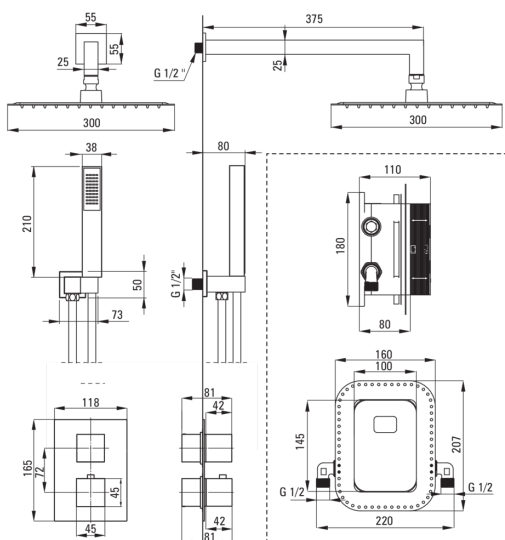

BOX

Душова кабіна, з термостатичним BOXом

Код продукту: BXYZ0EAT

EAN: 5908212084885

Колір: хром

Гарантія: 7

Змішувач

Тип змішувача	Бокс прихованого монтажу, термостатичний
Спосіб монтажу	прихований
Акустична група	1 (x ≤ 20)

Носики

Вид носика	нерухомий
Діапазон виливу для душу / ванни [мм]	375

Верхній душ

Форма	квадратний
Матеріал	сталь 304
Ширина [мм]	300
Довжина [мм]	300
Товщина	55
Anti calc	Так
Кількість функцій	1
Типи потоку	дощовий
Швидкий час відгуку на ввімкнення і вимкнення води	Так

Лійки

Кількість функцій	1
Anti calc	Так
Типи потоку	дощовий

Шланги

Довжина [мм]	1500
Тип обплетення	не стосується
Матеріал оплёту	PVC
Anti_twist	1

Кутове з'єднання

Оздоблення	хром
Тип кронштейна	для шланга з тримачем лійки
Форма	квадратний
Матеріал	латунь
Винт кронштейна	Так
Прихований монтаж	Так