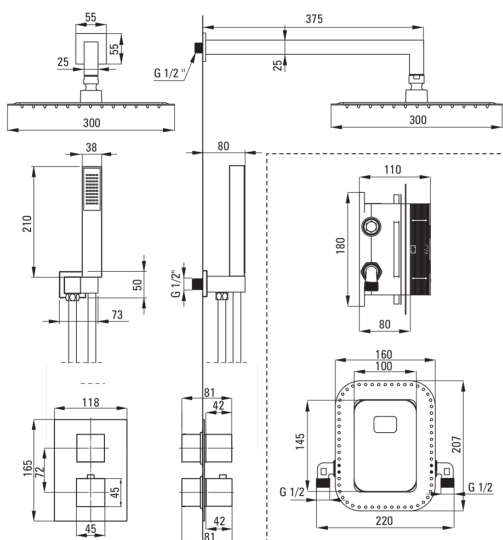

## Душова кабіна, з термостатичним BOXом

Код продукту: BXYZ0EAT

EAN: 5908212084885

Колір: хром

Гарантія: 7

### Змішувач

Тип змішувача	Бокс прихованого монтажу, термостатичний
Спосіб монтажу	прихований
Акустична група	1 (x ≤ 20)

### Носики

Вид носика	нерухомий
Діапазон виливу для душу / ванни [мм]	375

### Верхній душ

Форма	квадратний
Матеріал	сталь 304
Ширина [мм]	300
Довжина [мм]	300
Товщина	55
Anti calc	Так
Кількість функцій	1
Типи потоку	дощовий
Швидкий час відгуку на ввімкнення і вимкнення води	Так