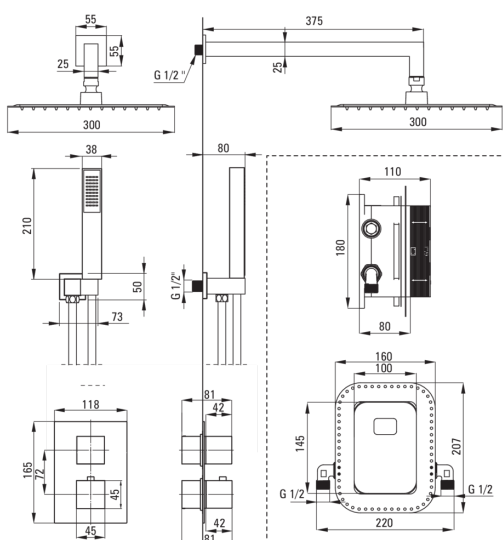

BOX

podometni tuš komplet, s termostatskim BOX-om

koda izdelka: BXYZ0EAT

EAN: 5908212084885

Barva: krom

Garancija [leta]: 7

Armatura vključena

Tip armature	podometni BOX, termostatski
Metoda montaže	podometen
Zvočni razred [db]	l ($x \leq 20$)

Izlivi

Tip izliva	fiksno
Dolžina izliva za tuš/kad [mm]	375

Tuš glava

Oblika	kvadrat
Material	jeklo 304
Širina [mm]	300
Dolžina [mm]	300
Debelina	55
Anti-kalcitni sistem	Ja
Število funkcijskih stikal	1
Tip curka	dež
Hiter odzivni čas odpiranja/zapiranja vode	Ja

Tuš ročke

Število funkcijskih stikal	1
Anti-kalcitni sistem	Ja
Tip curka	dež

Cevi

Dolžina [mm]	1500
Tip pletenja	ni relevantno
Material pletenja	PVC
Anti-twist	1

Kotni priključki

Finiš	krom
Tip priključka	za cev z držalom za tuš ročko
Oblika	kvadrat
Material	medenina
Navoj priključka 1/2"	Ja
Podometna montaža	Ja