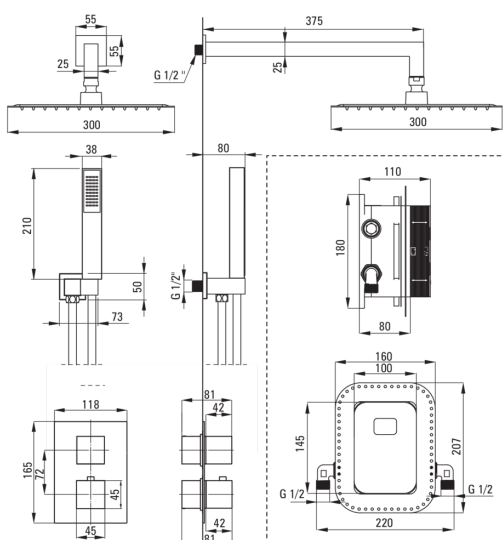

## Набор для душа скрытого монтажа, с термостатическим BOXом

Код товара: BXYZ0EAT

EAN: 5908212084885

Цвет: хром

Гарантия [лет]: 7

### Изливы

Вид излива	стандартный
Длина излива для душа/ванны [мм]	375

### Верхний душ

Форма	квадратный
Материал	сталь 304
Ширина [мм]	300
Длина [мм]	300
Толщина [мм]	55
Anti-calc	Да
Количество функций	1
Виды струи	дождевой
Быстрое время отклика на включение и выключение воды	Да

### Кронштейн для подключения шланга

Отделка	хром
Вид кронштейна	к шлангу с держателем лейки
Форма	квадратный
Материал	латунь
Винт кронштейна	Да
Скрытый монтаж	Да