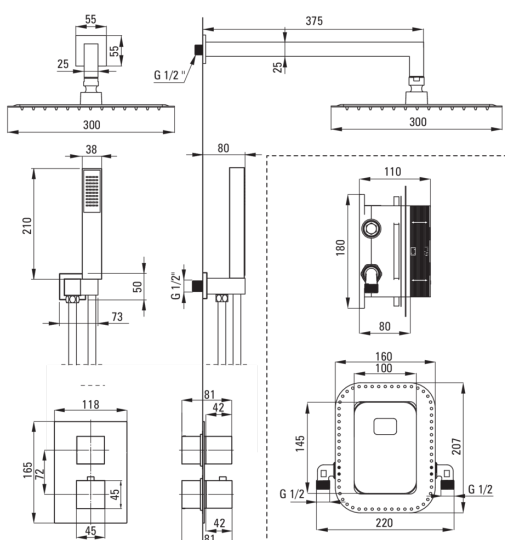

BOX

Set de duș cu montare îngropată, cu BOX cu termostat

Codul produsului: BXYZ0EAT

EAN: 5908212084885

Culoarea: cromat

Garanție [ani]: 7

Baterie

Tipul bateriei	BOX îngropat, cu termostat
Metoda de instalare	îngropat
Grupa acustică [db]	1 (x ≤ 20)

Pipe

Tipul pipei	fix
Raza de acțiune a pipei dușului/căzii [mm]	375

Cap de duș

Formă	pătrat
Material	oțel 304
Lățime [mm]	300
Lungimea [mm]	300
Grosime	55
Anti-calc	Da
Număr de funcții	1
Tipul de jet	ploaie
Timp de răspuns rapid pentru pornirea și oprirea apei	Da

Dușuri de mână

Număr de funcții	1
Anti-calc	Da
Tipul de jet	ploaie

Furtunuri

Lungimea [mm]	1500
Tipul împletiturii	nu este cazul
Material împletitură	PVC
Anti-twist	1

Racord rectangular

Finisaj	cromat
Tipul racordului	pentru furtunuri cu suport pentru dușul de mână
Formă	pătrat
Material	alamă
Filet de conexiune	Da
Montare îngropată	Da