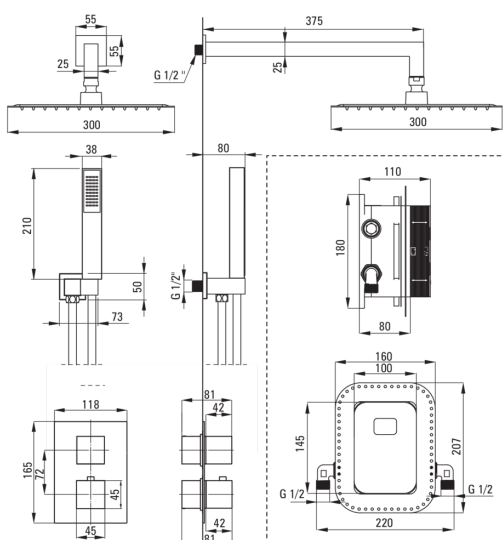

BOX

Set de duș cu montare îngropată, cu BOX cu termostat

Codul produsului: BXYZ0EAT

EAN: 5908212084885

Culoarea: cromat

Garanție [ani]: 7

Baterie

Tipul bateriei	BOX îngropat, cu termostat
Metoda de instalare	îngropat
Grupa acustică [db]	1 ($x \leq 20$)

Pipe

Tipul pipei	fix
Raza de acțiune a pipei dușului/căzii [mm]	375

Cap de duș

Formă	pătrat
Material	oțel 304
Lățime [mm]	300
Lungimea [mm]	300
Grosime	55
Anti-calc	Da
Număr de funcții	1
Tipul de jet	ploaie
Timpe de răspuns rapid pentru pornirea și oprirea apei	Da

Dușuri de mână

Număr de funcții	1
Anti-calc	Da
Tipul de jet	ploaie

Furtunuri

Lungimea [mm]	1500
Tipul împletiturii	nu este cazul
Material împletitură	PVC
Anti-twist	1

Racord rectangular

Finisaj	cromat
Tipul racordului	pentru furtunuri cu suport pentru dușul de mână
Formă	pătrat
Material	alamă
Filet de conexiune	Da
Montare îngropată	Da