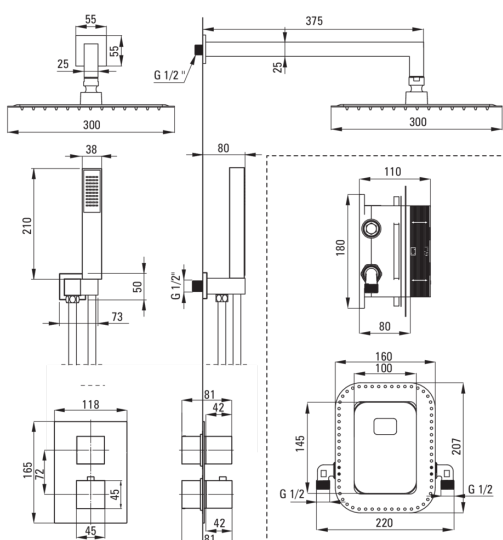

BOX

Zestaw prysznicowy podtynkowy z BOXem termostatycznym

Kod produktu: BXYZ0EAT

EAN: 5908212084885

Kolor: chrom

Gwarancja [lata]: 7

Cena Netto: 2519,51 zł
Cena Brutto: 3099,00 zł

deante

Bateria

Rodzaj baterii	BOX podtynkowy, termostatyczna
Sposób montażu	podtynkowy
Grupa akustyczna [db]	I ($x \leq 20$)

Wylewka

Rodzaj wylewki	stała
Zasięg wylewki natryskowej/ wannowej [mm]	375

Głowica natryskowa

Kształt	kwadratowy
Materiał	stal 304
Szerokość [mm]	300
Długość [mm]	300
Grubość [mm]	55
Anti-calc	Tak
Ilość funkcji	1
Rodzaje strumienia	deszczowy
Szybki czas reakcji na włączenie i wyłączenie wody	Tak

Słuchawka

Ilość funkcji	1
Anti-calc	Tak
Rodzaje strumienia	deszczowy

Wąż

Długość [mm]	1500
Rodzaj opłotu	nie dotyczy
Materiał opłotu	PVC
Anti-twist	1

Przyłącze kątowe

Wykończenie	chrom
Rodzaj przyłącza	do węża z uchwytem na słuchawkę
Kształt	kwadratowy
Materiał	mosiądz
Gwint przyłącza	Tak
Montaż podtynkowy	Tak