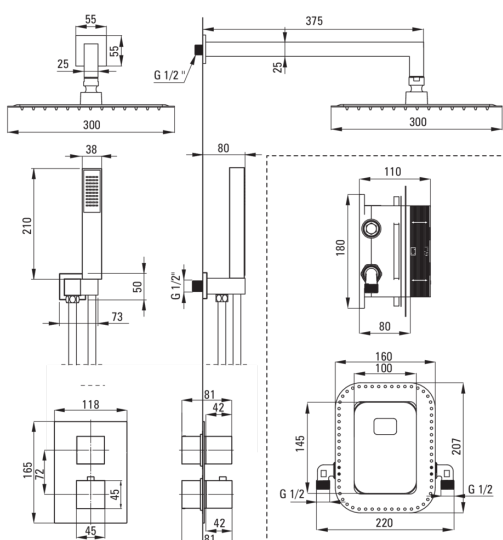

Bateria

Rodzaj baterii	BOX podtynkowy, termostatyczna
Sposób montażu	podtynkowy
Grupa akustyczna [db]	I ($x \leq 20$)

Wylewka

Rodzaj wylewki	stała
Zasięg wylewki natryskowej/ wannowej [mm]	375

Głowica natryskowa

Kształt	kwadratowy
Materiał	stal 304
Szerokość [mm]	300
Długość [mm]	300
Grubość [mm]	55
Anti-calc	Tak
Ilość funkcji	1
Rodzaje strumienia	deszczowy
Szybki czas reakcji na włączenie i wyłączenie wody	Tak

Słuchawka

Ilość funkcji	1
Anti-calc	Tak
Rodzaje strumienia	deszczowy

Wąż

Długość [mm]	1500
Rodzaj oplotu	nie dotyczy
Materiał oplotu	PVC
Anti-twist	1

Przyłącze kątowe

Wykończenie	chrom
Rodzaj przyłącza	do węża z uchwytem na słuchawkę
Kształt	kwadratowy
Materiał	mosiądz
Gwint przyłącza	Tak
Montaż podtynkowy	Tak