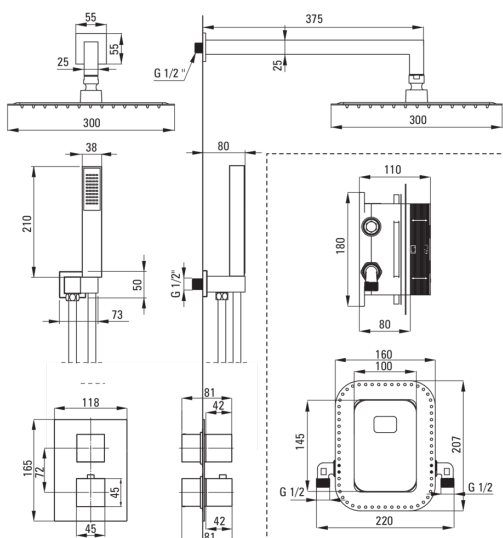

BOX

Zestaw prysznicowy podtynkowy z BOXem termostatycznym

Kod produktu: BXYZ0EAT

EAN: 5908212084885

Kolor: chrom

Gwarancja [lata]: 7

Cena Netto: 2519,51 zł
Cena Brutto: 3099,00 zł

deante

Bateria

Rodzaj baterii	BOX podtynkowy, termostatyczna
Sposób montażu	podtynkowy
Grupa akustyczna [db]	I ($x \leq 20$)

Wylewka

Rodzaj wylewki	stała
Zasięg wylewki natryskowej/ wannowej [mm]	375

Głowica natryskowa

Kształt	kwadratowy
Materiał	stal 304
Szerokość [mm]	300
Długość [mm]	300
Grubość [mm]	55
Anti-calc	Tak
Ilość funkcji	1
Rodzaje strumienia	deszczowy
Szybki czas reakcji na włączenie i wyłączenie wody	Tak

Słuchawka

Ilość funkcji	1
Anti-calc	Tak
Rodzaje strumienia	deszczowy

Wąż

Długość [mm]	1500
Rodzaj opłotu	nie dotyczy
Materiał opłotu	PVC
Anti-twist	1

Przyłącze kątowe

Wykończenie	chrom
Rodzaj przyłącza	do węży z uchwytem na słuchawkę
Kształt	kwadratowy
Materiał	mosiądz
Gwint przyłącza	Tak
Montaż podtynkowy	Tak