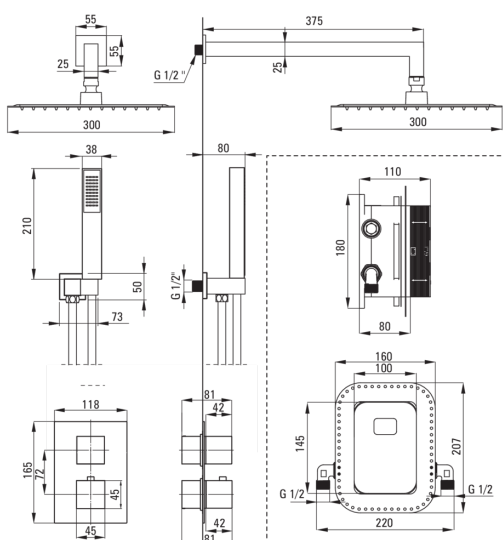

BOX

Set doccia a scomparsa, con BOX termostatico

deante

Codice prodotto: BXYZ0EAT

EAN: 5908212084885

Colore: cromo

Garanzia [anni]: 7

Miscelatore

Tipo di miscelatore Scatola a scomparsa, termostatico

Metodo di installazione a scomparsa

Gruppo acustico [db] I ($x \leq 20$)

Beccucci

Tipo a beccuccio fermo

Gamma delle bocchette per doccia/ vasca [mm] 375

Soffione doccia

Forma quadrato

Materiale acciaio 304

Larghezza [mm] 300

Lunghezza [mm] 300

Spessore 55

Anticalcare Sì

Numero di funzioni 1

Tipo di treccia non applicabile

Materiale della treccia PVC

Antitorsione 1

Connessione angolare

Finitura cromo

Tipo di connessione per il tubo flessibile con supporto per doccetta

Forma quadrato

Materiale in ottone