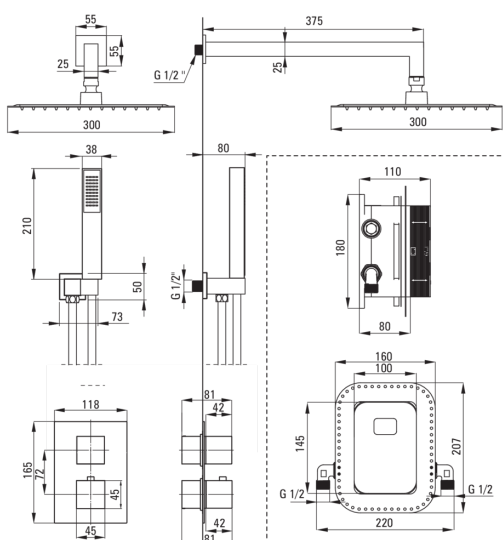

BOX

Kit de douche encastré, avec BOX thermostatique

Code produit: BXYZ0EAT

EAN: 5908212084885

Couleur: chrome

Garantie [années]: 7

Mitigeur

Type de mitigeur	BOX Cachée, thermostatique
Méthode de montage	encastré
Groupe acoustique [db]	l ($x \leq 20$)

BeCS

Type de bec	fixe
La distance bec douche/baignoire [mm]	375

Pommeau de douche

Forme	carré
Matériel	acier inoxydable 304
Largeur [mm]	300
Longueur [mm]	300
Épaisseur	55
Anti-calcaire	Oui
Nombre de fonctions	1
Types de flux	pluie de douche
Temps de réaction rapide pour ouvrir et fermer l'eau	Oui

Douchettes à main

Nombre de fonctions	1
Anti-calcaire	Oui
Types de flux	pluie de douche

Flexibles

Longueur [mm]	1500
Type de tresse	n'est pas applicable
Matériau de la tresse	PVC
Anti-torsion	1

Connexion angulaire

Finition	chrome
Type de connexion	pour flexible avec support de douchette
Forme	carré
Matériel	cuivre
Fil de connexion	Oui
Montage encastré	Oui