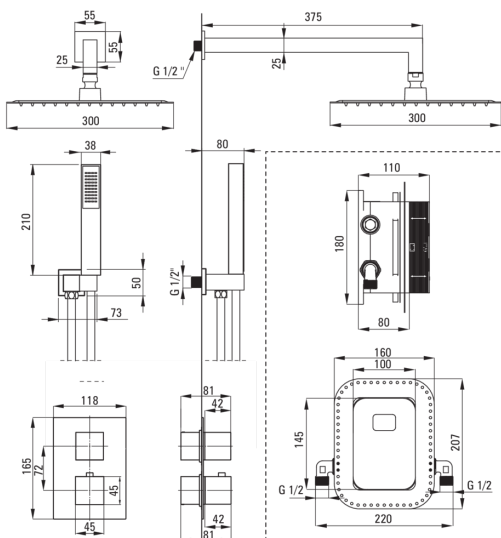

BOX

Kit de douche encastré, avec BOX thermostatique

Code produit: BXYZ0EAT

EAN: 5908212084885

Couleur: chrome

Garantie [années]: 7

Mitigeur

Type de mitigeur	BOX Cachée, thermostatique
Méthode de montage	encastré
Groupe acoustique [db]	l ($x \leq 20$)

BeCS

Type de bec	fixe
La distance bec douche/baignoire [mm]	375

Pommeau de douche

Forme	carré
Matériel	acier inoxydable 304
Largeur [mm]	300
Longueur [mm]	300
Épaisseur	55
Anti-calcaire	Oui
Nombre de fonctions	1
Types de flux	pluie de douche
Temps de réaction rapide pour ouvrir et fermer l'eau	Oui

Douchettes à main

Nombre de fonctions	1
Anti-calcaire	Oui
Types de flux	pluie de douche

Flexibles

Longueur [mm]	1500
Type de tresse	n'est pas applicable
Matériau de la tresse	PVC
Anti-torsion	1

Connexion angulaire

Finition	chrome
Type de connexion	pour flexible avec support de douchette
Forme	carré
Matériel	cuivre
Fil de connexion	Oui
Montage encastré	Oui