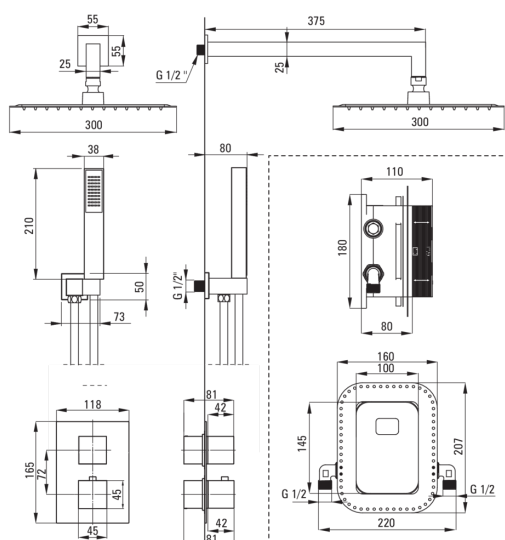

BOX

Juego de ducha oculto, con caja termostática

 deante

Código de producto: BXYZ0EAT

EAN: 5908212084885

Color: cromo

Garantía [años]: 7

Mezclador

Tipo de mezcladora	Caja oculta, termostático
Metodo de instalacion	ocultado
Grupo acústico [db]	l (x ≤ 20)

Boquiabiertos

Tipo de boquilla	aún
Gama de boquilla de ducha/ baño [mm]	375

Alcachofa de la ducha

Forma	cuadrado
Material	acero 304
Ancho [mm]	300
Longitud [mm]	300
Espesor	55
Anti-calcal	Sí
Número de funciones	1
Tipo de transmisión	lluvia
Tiempo de respuesta rápido para encender y apagar el agua	Sí

Duchas de mano

Número de funciones	1
Anti-calcal	Sí
Tipo de transmisión	lluvia

Manguera

Longitud [mm]	1500
Trenza	no aplica
Material de trenza	PVC
Anti-twist	1

Conexión angular

Finalizar	cromo
Tipo de conexión	para la manguera con soporte de ducha manual
Forma	cuadrado
Material	latón
Hilo de conexión	Sí
Montaje oculto	Sí