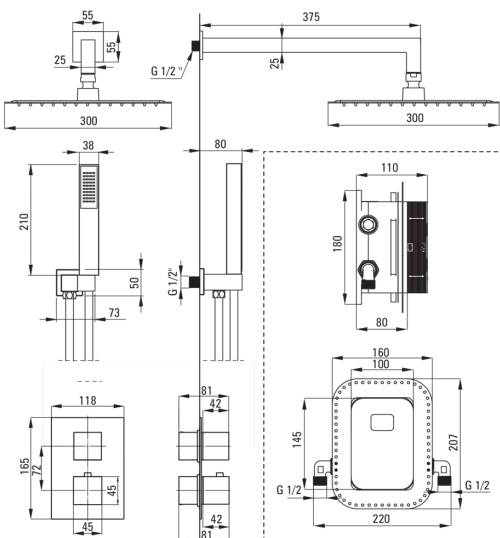

BOX

Unterputz-Duschset, mit thermostatischer Box

Artikel-Nr.: BXYZ0EAT

EAN: 5908212084885

Farbe: Chrom

Garantie [Jahre]: 7

Armatur

Art der armatur	Unterputzbox, thermostatisch
Methode der montage	Unterputz-
Akkustische gruppe	I (x ≤ 20)

Ausläufe

Auslaufart	fest
Ausladung der duscharmatur/ badewannenarmatur [mm]	375

Kopfbrause

Form	Quadrat-
Material	Stahl 304
Breite [mm]	300
Länge	300
Dicke [mm]	55
Anti-calc	Ja
Anzahl der funktionen	1
Strahlart	Regen-
Schnelle reaktionszeit auf ein- und wasausschalten	Ja

Handbrausen

Anzahl der funktionen	1
Anti-calc	Ja
Strahlart	Regen-

Schläuche

Länge	1500
Geflechtart	nicht zutreffend
Geflechtmaterial	PVC
Anti-twist	1

Winkelanschlüsse

Ausführung	Chrom
Anschlussart	für Schlauch mit Handbrause-Halterung
Form	Quadrat-
Material	Messing
Anschlussgewinde	Ja
Unterputzmontage	Ja