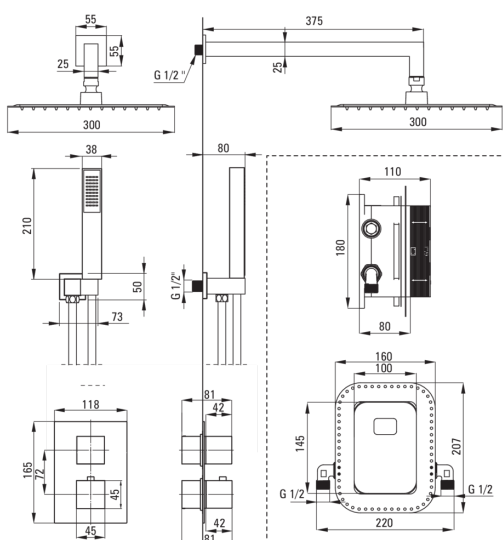

BOX

Unterputz-Duschset, mit thermostatischer Box

Artikel-Nr.: BXYZ0EAT

EAN: 5908212084885

Farbe: Chrom

Garantie [Jahre]: 7

Armatur

Art der armatur Unterputzbox, thermostatisch

Methode der montage Unterputz-
Akkustische gruppe I (x ≤ 20)

Ausläufe

Auslaufart fest

Ausladung der duscharmatur/
badewannenarmatur [mm] 375

Kopfbrause

Form Quadrat-

Material Stahl 304

Breite [mm] 300

Länge 300

Dicke [mm] 55

Anti-calc Ja

Anzahl der funktionen 1

Strahlart Regen-

Schnelle reaktionszeit auf ein- und
wasausschalten Ja

Handbrausen

Anzahl der funktionen 1

Anti-calc Ja

Strahlart Regen-

Schläuche

Länge 1500

Geflechtart nicht zutreffend

Geflechtmaterial PVC

Anti-twist 1

Winkelanschlüsse

Ausführung Chrom

Anschlussart für Schlauch mit
Handbrause-Halterung

Form Quadrat-

Material Messing

Anschlussgewinde Ja

Unterputzmontage Ja