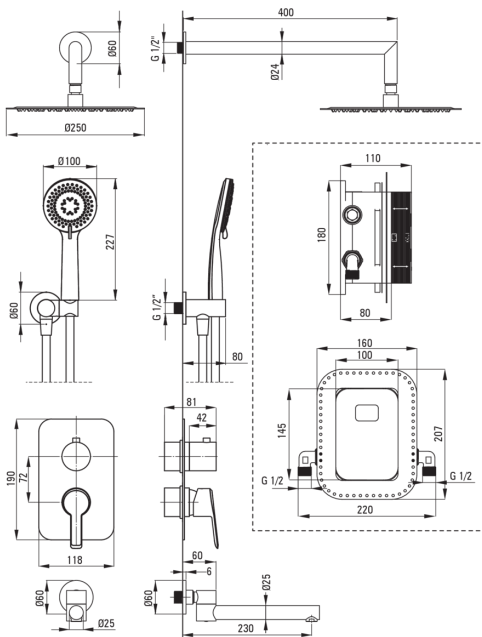

Код продукту: BXYYZQAM
EAN: 5907650859567
Колір: золотий
Гарантія: 7

Змішувач

Тип змішувача	Бокс прихованого монтажу, змішуючий
Спосіб монтажу	прихований
Акустична група	1 (x ≤ 20)

Носики

Вид носика	рухомий
Діапазон виливу для душу / ванни [мм]	230
Аератор	Так

Верхній душ

Форма	круглий
Матеріал	латунь
Товщина	8.2
Діаметр [мм]	250
Anti calc	Так
Кількість функцій	1

Лійки

Кількість функцій	3
Anti calc	Так
Типи потоку	дощовий, змішаний, гідромасаж

Шланги

Довжина [мм]	1500
Тип обплетення	не стосується
Матеріал оплёту	PVC
Anti_twist	1

Кутове з'єднання

Оздоблення	золотий
Тип кронштейна	для шланга з тримачем лійки
Форма	круглий
Матеріал	латунь
Винт кронштейна	Так
Прихований монтаж	Так

Відмінна риса:

- Дизайн, повний краси і гармонії.
- Різноманітність кольорів дає багато можливостей для аранжування
- Ультратонка сталева головка
- Система Anti-calc для полегшення видалення кам'яного осаду
- Система Anti-twist для запобігання скручування шланга
- Тільки найкращі матеріали, якість яких ми підтверджуємо дослідженнями в лабораторії
- Прихований монтаж забезпечує естетику ванної кімнати
- Складаний носик підвищує комфорт і безпеку
- Міцні кінці шланга з латуні
- Регульований кут нахилу лійки
- 3-функціональна лійка