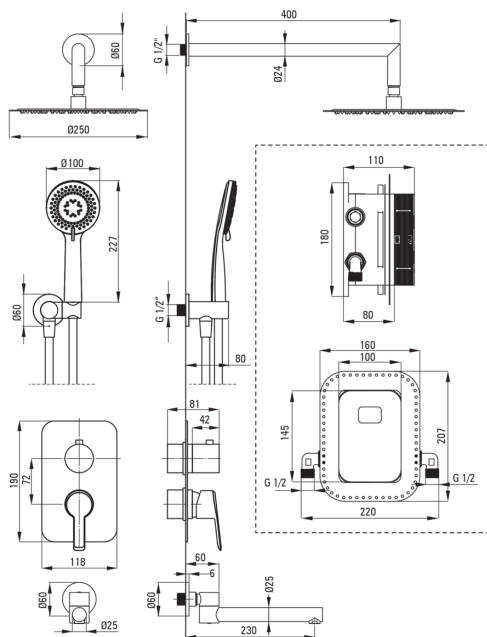

### Змішувач

Тип змішувача	Бокс прихованого монтажу, змішуючий
Спосіб монтажу	прихований
Акустична група	1 (x ≤ 20)

### Верхній душ

Форма	круглий
Матеріал	латунь
Товщина	8.2
Діаметр [мм]	250
Anti calc	Так
Кількість функцій	1