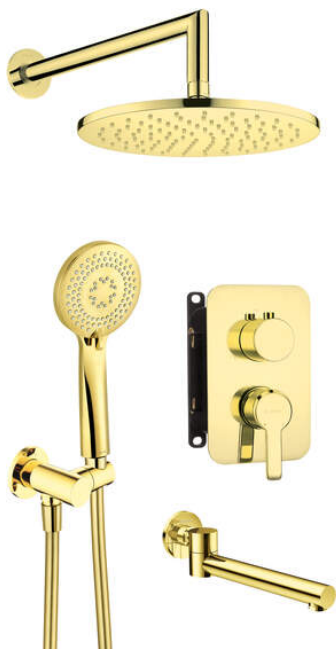

Код продукту: BXYYZQAM

EAN: 5907650859567

Колір: золотий

Гарантія: 7

### Верхній душ

Форма	круглий
Матеріал	латунь
Товщина	8.2
Діаметр [мм]	250
Anti calc	Так
Кількість функцій	1

### Кутове з'єднання

Оздоблення	золотий
Тип кронштейна	для шланга з тримачем лійки
Форма	круглий
Матеріал	латунь
Винт кронштейна	Так
Прихований монтаж	Так

### Відмінна риса:

- Дизайн, повний краси і гармонії.
- Різноманітність кольорів дає багато можливостей для аранжування
- Ультратонка сталева головка
- Система Anti-calc для полегшення видалення кам'яного осаду
- Система Anti-twist для запобігання скручування шланга
- Тільки найкращі матеріали, якість яких ми підтверджуємо дослідженнями в лабораторії
- Прихований монтаж забезпечує естетику ванної кімнати
- Складаний носик підвищує комфорт і безпеку
- Міцні кінці шланга з латуні
- Регульований кут нахилу лійки
- 3-функціональна лійка