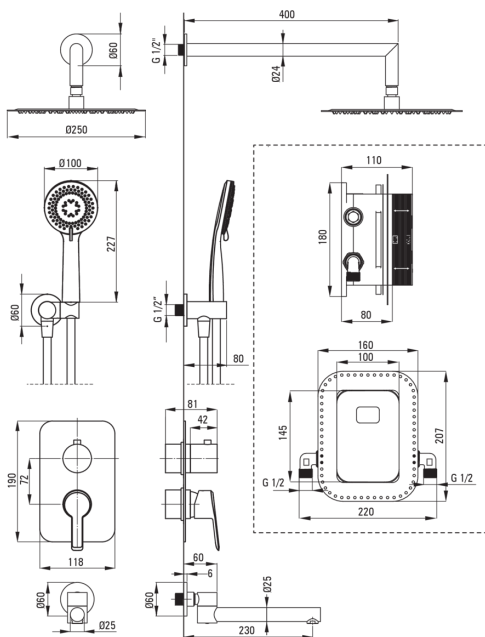

ARNIKA

Набор для душа скрытого монтажа

МОНТАЖА

Код товара: BXYYZQAM

EAN: 5907650859567

Цвет: золотой

Гарантия [лет]: 7

Смесители

Вид смесителя	Бокс скрытого монтажа, смешивающий
Способ монтажа	скрытого монтажа
Акустическая группа [дБ]	1 ($x \leq 20$)

Изливы

Вид излива	складная
Длина излива для душа/ванны [мм]	230
Аэратор	Да

Верхний душ

Форма	круглый
Материал	латунь
Толщина [мм]	8.2
Диаметр [мм]	250
Anti-calc	Да
Количество функций	1

Лейки

Количество функций	3
Anti-calc	Да
Виды струи	дождевой, смешанный, гидромассаж

Шланги

Длина [мм]	1500
Вид оплетки	не касается
Материал оплетки	PVC
Anti_twist	1

Кронштейн для подключения шланга

Отделка	золотой
Вид кронштейна	к шлангу с держателем лейки
Форма	круглый
Материал	латунь
Винт кронштейна	Да
Скрытый монтаж	Да

Отличительные черты:

- Дизайн, наполненный красотой и гармонией
- Разнообразие цветов дает множество возможностей для оформления дизайна
- Ультратонкая стальная головка
- Система Anti-calc для легкого удаления известковых отложений
- Система Anti-Twist, предотвращающая скручивание шланга
- Только лучшие материалы, качество которых подтверждено лабораторными испытаниями
- Скрытый монтаж обеспечивает эстетику ванной комнаты
- Складной излив повышает комфорт и безопасность
- Прочные наконечники шлангов из латуни
- Регулируемый угол наклона душевой лейки
- 3-х функциональный ручной душ