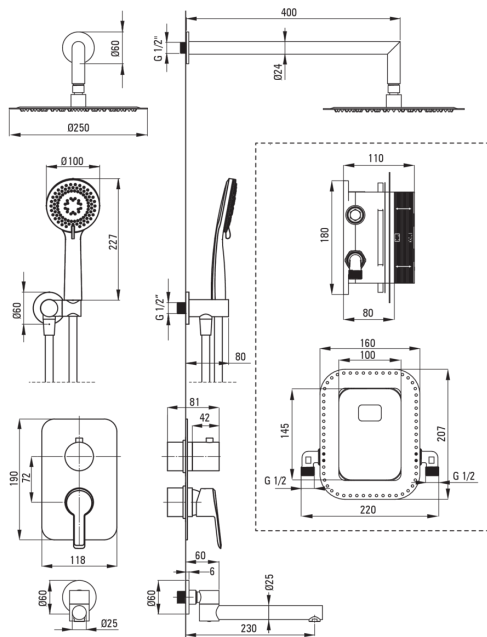

ARNIKA

Zestaw prysznicowy podtynkowy

Kod produktu: BXYYZQAM
EAN: 5907650859567
Kolor: złoty
Gwarancja [lata]: 7

Cena Netto: 2844,72 zł
Cena Brutto: 3499,00 zł

deante

Bateria

Rodzaj baterii	BOX podtynkowy, mieszaczowa
Sposób montażu	podtynkowy
Grupa akustyczna [db]	1 (x ≤ 20)

Wylewka

Rodzaj wylewki	składana
Zasięg wylewki natryskowej/ wannowej [mm]	230
Aerator	Tak

Głowica natryskowa

Kształt	okrągły
Materiał	mosiądz
Grubość [mm]	8.2
Średnica [mm]	250
Anti-calc	Tak
Ilość funkcji	1

Słuchawka

Ilość funkcji	3
Anti-calc	Tak
Rodzaje strumienia	deszczowy, mieszany, hydromasaż

Wąż

Długość [mm]	1500
Rodzaj opłotu	nie dotyczy
Materiał opłotu	PVC
Anti-twist	1

Przyłącze kątowe

Wykończenie	złoty
Rodzaj przyłącza	do węża z uchwytem na słuchawkę
Kształt	okrągły
Materiał	mosiądz
Gwint przyłącza	Tak
Montaż podtynkowy	Tak

Wyróżniki:

- Design pełen piękna i harmonii
- Różnorodność kolorów daje wiele możliwości aranżacji
- Ultra cienka, stalowa głowica
- System Anti-calc ułatwiający usuwanie osadu kamiennego
- System Anti-twist zapobiegający skręcaniu się węża
- Tylko najlepsze materiały, których jakość potwierdzamy badaniami w laboratorium
- Montaż podtynkowy zapewnia estetykę łazienki
- Składana wylewka zwiększa komfort i bezpieczeństwo
- Trwałe końcówki węża wykonane z mosiądzu
- Regulowany kąt nachylenia słuchawki
- 3-funkcyjna słuchawka
- Ponadczasowość i nieograniczone możliwości tworzenia