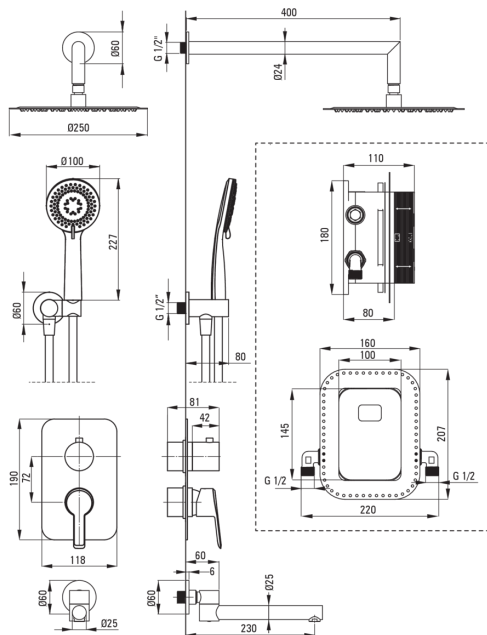

ARNIKA

Set doccia a scomparsa

Codice prodotto: BXYYZQAM

EAN: 5907650859567

Colore: oro

Garanzia [anni]: 7

Miscelatore

Tipo di miscelatore	Scatola a scomparsa, miscelatore
Metodo di installazione	a scomparsa
Gruppo acustico [db]	1 ($x \leq 20$)

Beccucci

Tipo a beccuccio	pieghevole
Gamma delle bocchette per doccia/ vasca [mm]	230
Aeratore	Sì

Soffione doccia

Forma	rotondo
Materiale	in ottone
Spessore	8.2
Diametro [mm]	250
Anticalcare	Sì
Numero di funzioni	1

Docce a mano

Numero di funzioni	3
Anticalcare	Sì
Tipo a ruscello	a pioggia, miscelato, idromassaggio

Tubi flessibili

Lunghezza [mm]	1500
Tipo di treccia	non applicabile
Materiale della treccia	PVC
Antitorsione	1

Connessione angolare

Finitura	oro
Tipo di connessione	per il tubo flessibile con supporto per doccia
Forma	rotondo
Materiale	in ottone
Filetto di connessione	Sì
Montaggio a scomparsa	Sì

Caratteristiche: