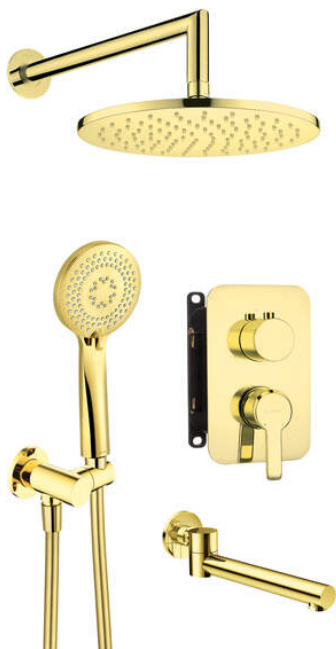

ARNIKA Unterputz-Duschset

Artikel-Nr.: BXYYZQAM
EAN: 5907650859567
Farbe: Gold
Garantie [Jahre]: 7

Armatur

Art der armatur	Unterputzbox, Mischer
Methode der montage	Unterputz-
Akkustische gruppe	I (x ≤ 20)

Ausläufe

Auslaufart	klappbar
Ausladung der duscharmatur/ badewannenarmatur [mm]	230
Aerator	Ja

Kopfbrause

Form	rund
Material	Messing
Dicke [mm]	8.2
Durchschnitt	250
Anti-calc	Ja
Anzahl der funktionen	1

Handbrausen

Anzahl der funktionen	3
Anti-calc	Ja
Strahlart	Regen-, gemischt, Hydromassage

Schläuche

Länge	1500
Geflechtart	nicht zutreffend
Geflechtmaterial	PVC
Anti-twist	1

Winkelanschlüsse

Ausführung	Gold
Anschlussart	für Schlauch mit Handbrause-Halterung
Form	rund
Material	Messing
Anschlussgewinde	Ja
Unterputzmontage	Ja

Charakteristische Merkmale:

- Design voller Schönheit und Harmonie
- Die Vielfalt der Farben bietet viele Gestaltungsmöglichkeiten
- Ultradünner Stahlkopf
- Anti-Kalk-System zur einfachen Entfernung von Kalkablagerungen
- Anti-Twist-System verhindert das Verdrehen des Schlauchs
- Nur die besten Materialien, deren Qualität durch Laboruntersuchungen bestätigt wird
- Unterputzmontage für ästhetische Gestaltung im Bad
- Klappbarer Auslauf erhöht den Komfort und die Sicherheit
- Langlebige Schlauchenden aus Messing
- Einstellbarer Winkel der Brause
- Brause mit 3 Funktionen
- Zeitlosigkeit und unbeschränkte Möglichkeiten der Gestaltung