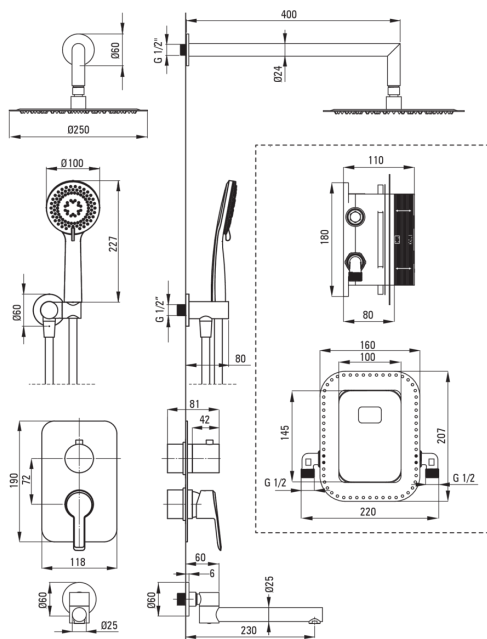

ARNIKA Unterputz-Duschset

Artikel-Nr.: BXYYZQAM
EAN: 5907650859567
Farbe: Gold
Garantie [Jahre]: 7

Armatur

Art der armatur	Unterputzbox, Mischer
Methode der montage	Unterputz-
Akkustische gruppe	I (x ≤ 20)

Ausläufe

Auslaufart	klappbar
Ausladung der duscharmatur/ badewannenarmatur [mm]	230
Aerator	Ja

Kopfbrause

Form	rund
Material	Messing
Dicke [mm]	8.2
Durchschnitt	250
Anti-calc	Ja
Anzahl der funktionen	1

Handbrausen

Anzahl der funktionen	3
Anti-calc	Ja
Strahlart	Regen-, gemischt, Hydromassage

Schläuche

Länge	1500
Geflechtart	nicht zutreffend
Geflechtmaterial	PVC
Anti-twist	1

Winkelanschlüsse

Ausführung	Gold
Anschlussart	für Schlauch mit Handbrause-Halterung
Form	rund
Material	Messing
Anschlussgewinde	Ja
Unterputzmontage	Ja

Charakteristische Merkmale:

- Design voller Schönheit und Harmonie
- Die Vielfalt der Farben bietet viele Gestaltungsmöglichkeiten
- Ultradünner Stahlkopf
- Anti-Kalk-System zur einfachen Entfernung von Kalkablagerungen
- Anti-Twist-System verhindert das Verdrehen des Schlauchs
- Nur die besten Materialien, deren Qualität durch Laboruntersuchungen bestätigt wird
- Unterputzmontage für ästhetische Gestaltung im Bad
- Klappbarer Auslauf erhöht den Komfort und die Sicherheit
- Langlebige Schlauchenden aus Messing
- Einstellbarer Winkel der Brause
- Brause mit 3 Funktionen
- Zeitlosigkeit und unbeschränkte Möglichkeiten der Gestaltung