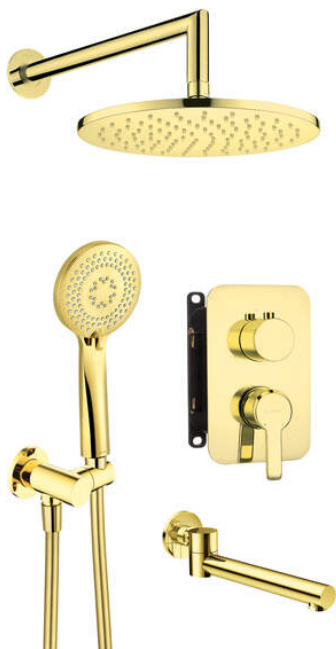

# ARNIKA Unterputz-Duschset

Artikel-Nr.: BXYYZQAM  
EAN: 5907650859567  
Farbe: Gold  
Garantie [Jahre]: 7

## Kopfbrause

Form	rund
Material	Messing
Dicke [mm]	8.2
Durchschnitt	250
Anti-calc	Ja
Anzahl der funktionen	1

## Winkelanschlüsse

Ausführung	Gold
Anschlussart	für Schlauch mit Handbrause-Halterung
Form	rund
Material	Messing
Anschlussgewinde	Ja
Unterputzmontage	Ja

## Charakteristische Merkmale:

- Design voller Schönheit und Harmonie
- Die Vielfalt der Farben bietet viele Gestaltungsmöglichkeiten
- Ultradünner Stahlkopf
- Anti-Kalk-System zur einfachen Entfernung von Kalkablagerungen
- Anti-Twist-System verhindert das Verdrehen des Schlauchs
- Nur die besten Materialien, deren Qualität durch Laboruntersuchungen bestätigt wird
- Unterputzmontage für ästhetische Gestaltung im Bad
- Klappbarer Auslauf erhöht den Komfort und die Sicherheit
- Langlebige Schlauchenden aus Messing
- Einstellbarer Winkel der Brause
- Brause mit 3 Funktionen
- Zeitlosigkeit und unbeschränkte Möglichkeiten der Gestaltung