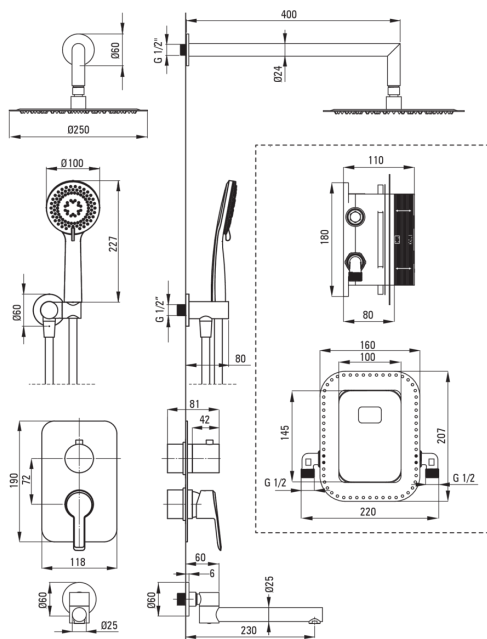

ARNIKA Unterputz-Duschset

Artikel-Nr.: BXYYZQAM
EAN: 5907650859567
Farbe: Gold
Garantie [Jahre]: 7

Armatur

Art der armatur	Unterputzbox, Mischer
Methode der montage	Unterputz-
Akkustische gruppe	I (x ≤ 20)

Ausläufe

Auslaufart	klappbar
Ausladung der duscharmatur/ badewannenarmatur [mm]	230
Aerator	Ja

Kopfbrause

Form	rund
Material	Messing
Dicke [mm]	8.2
Durchschnitt	250
Anti-calc	Ja
Anzahl der funktionen	1

Handbrausen

Anzahl der funktionen	3
Anti-calc	Ja
Strahlart	Regen-, gemischt, Hydromassage

Schläuche

Länge	1500
Geflechtart	nicht zutreffend
Geflechtmaterial	PVC
Anti-twist	1

Winkelanschlüsse

Ausführung	Gold
Anschlussart	für Schlauch mit Handbrause-Halterung
Form	rund
Material	Messing
Anschlussgewinde	Ja
Unterputzmontage	Ja