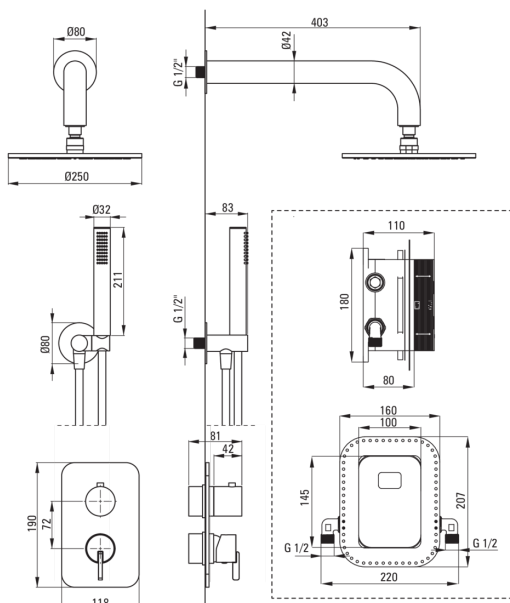

SILIA

Душова кабіна, з змішуючим BOXом

 deante

Код продукту: BXYRQSM

EAN: 5907650850854

Колір: брашоване золото

Гарантія: 7

Змішувач

Тип змішувача	Бокс прихованого монтажу, змішуючий
Спосіб монтажу	прихований
Акустична група	1 (x ≤ 20)

Носики

Діапазон виливу для душу / ванни [мм]	382
---------------------------------------	-----

Верхній душ

Форма	круглий
Матеріал	латунь
Товщина	8.2
Діаметр [мм]	250
Anti calc	Так
Кількість функцій	1
Типи потоку	дощовий

Лійки

Кількість функцій	1
Anti calc	Так
Типи потоку	дощовий
Додаткові функції	cool-out

Шланги

Довжина [мм]	1500
Тип обплетення	не стосується
Матеріал оплёту	PVC
Anti_twist	1

Кутове з'єднання

Оздоблення	брашоване золото
Тип кронштейна	для шланга з тримачем лійки
Форма	круглий
Матеріал	латунь, нержавіюча сталь
Винт кронштейна	Так
Прихований монтаж	Так