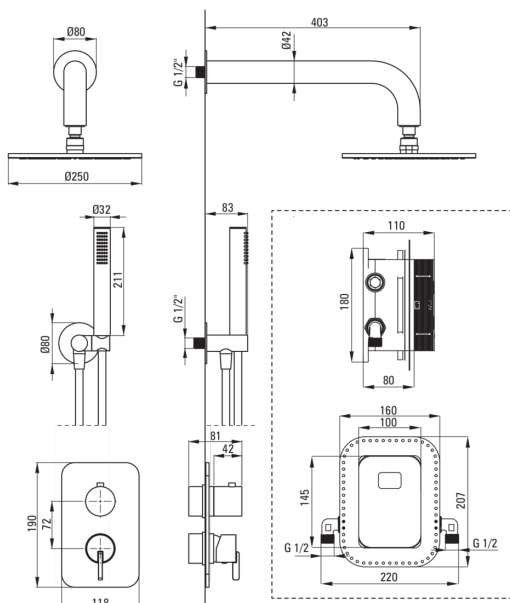

SILIA

podometni tuš komplet, z armaturo BOX

koda izdelka: BXYRQSM

EAN: 5907650850854

Barva: mat zlato

Garancija [leta]: 7

Armatura vključena

| | |
|--------------------|-------------------------|
| Tip armature | podometni BOX, armatura |
| Metoda montaže | podometen |
| Zvočni razred [db] | l (x ≤ 20) |

Izlivi

| | |
|--------------------------------|-----|
| Dolžina izliva za tuš/kad [mm] | 382 |
|--------------------------------|-----|

Tuš glava

| | |
|----------------------------|----------|
| Oblika | okroglo |
| Material | medenina |
| Debelina | 8.2 |
| Premer [mm] | 250 |
| Anti-kalcitni sistem | Ja |
| Število funkcijskih stikal | 1 |
| Tip curka | dež |

Tuš ročke

| | |
|----------------------------|----------|
| Število funkcijskih stikal | 1 |
| Anti-kalcitni sistem | Ja |
| Tip curka | dež |
| Dodatne karakteristike | cool-out |

Cevi

| | |
|-------------------|---------------|
| Dolžina [mm] | 1500 |
| Tip pletenja | ni relevantno |
| Material pletenja | PVC |
| Anti-twist | 1 |

Kotni priključki

| | |
|-----------------------|-------------------------------|
| Finiš | mat zlato |
| Tip priključka | za cev z držalom za tuš ročko |
| Oblika | okroglo |
| Material | medenina, nerjaveče jeklo |
| Navoj priključka 1/2" | Ja |
| Podometna montaža | Ja |