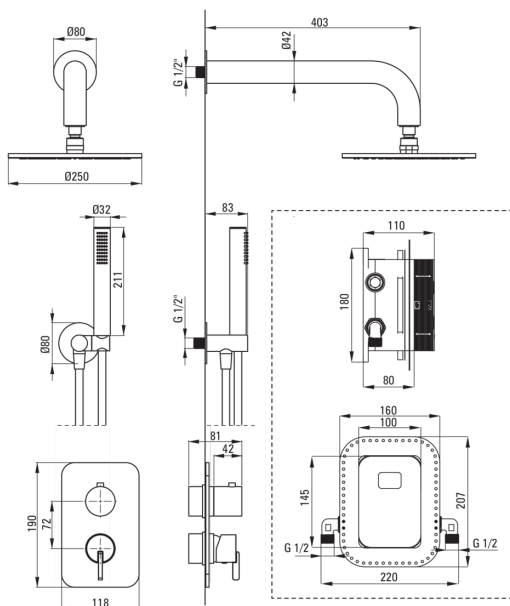

SILIA

Набор для душа скрытого монтажа, со смешивающим BOXом

Код товара: BXYRQSM

EAN: 5907650850854

Цвет: брашированное золото

Гарантия [лет]: 7

 deante

Смесители

Вид смесителя	Бокс скрытого монтажа, смешивающий
Способ монтажа	скрытого монтажа
Акустическая группа [дБ]	1 ($x \leq 20$)

Изливы

Длина излива для душа/ванны [мм] 382

Верхний душ

Форма	круглый
Материал	латунь
Толщина [мм]	8.2
Диаметр [мм]	250
Anti-calc	Да
Количество функций	1
Виды струи	дождевой

Лейки

Количество функций	1
Anti-calc	Да
Виды струи	дождевой
Добовочные свойства	cool-out

Шланги

Длина [мм]	1500
Вид оплетки	не касается
Материал оплетки	PVC
Anti_twist	1

Кронштейн для подключения шланга

Отделка	брашированное золото
Вид кронштейна	к шлангу с держателем лейки
Форма	круглый
Материал	латунь, нержавеющая сталь
Винт кронштейна	Да
Скрытый монтаж	Да