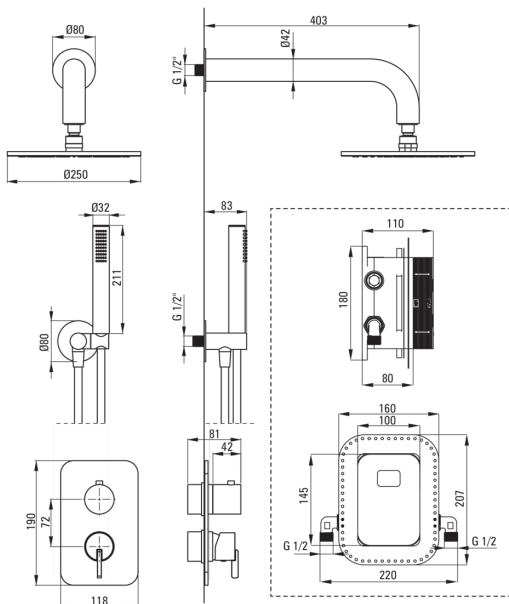

SILIA

Set de duș cu montare îngropată, cu BOX pentru baterie

Codul produsului: BXYRQSM

EAN: 5907650850854

Culoarea: aur periat

Garanție [ani]: 7

deante

Baterie

Tipul bateriei	BOX îngropat, baterie
Metoda de instalare	îngropat
Grupa acustică [db]	1 (x ≤ 20)

Pipe

Raza de acțiune a pipei dușului/căzii [mm]	382
--	-----

Cap de duș

Formă	rotund
Material	alamă
Grosime	8.2
Diametru [mm]	250
Anti-calc	Da
Număr de funcții	1
Tipul de jet	ploaie

Dușuri de mână

Număr de funcții	1
Anti-calc	Da
Tipul de jet	ploaie
Caracteristici suplimentare	cool-out

Furtunuri

Lungimea [mm]	1500
Tipul împletituri	nu este cazul
Material împletitură	PVC
Anti-twist	1

Racord rectangular

Finisaj	aur periat
Tipul racordului	pentru furtunuri cu suport pentru dușul de mână
Formă	rotund
Material	alamă, oțel inoxidabil
Filet de conexiune	Da
Montare îngropată	Da

Caracteristici:

- Instalare convenabilă - instalarea Box-ului acum și ulterior și se alege oricând elementele externe
- Atemporalitate și posibilități de creativitate nelimitată
- Compemeteritatea și complexitatea ofertei
- Cele mai bune materiale garantează durabilitatea și fiabilitatea produsului
- Doar cele mai bune materiale, a căror calitate a fost certificată prin teste de laborator
- Instalarea încastrată la nivel îi oferă băii un aspect estetic.
- Unghiul reglabil pentru para de duș
- Finisaj aur periat inovativ și ușor de întreținut
- Sistem anticalcar care facilitează îndepărtarea depunerilor de calcar
- Duș de mână Cool-out
- Sistem Anti-twist care împiedică răsucirea furtunului