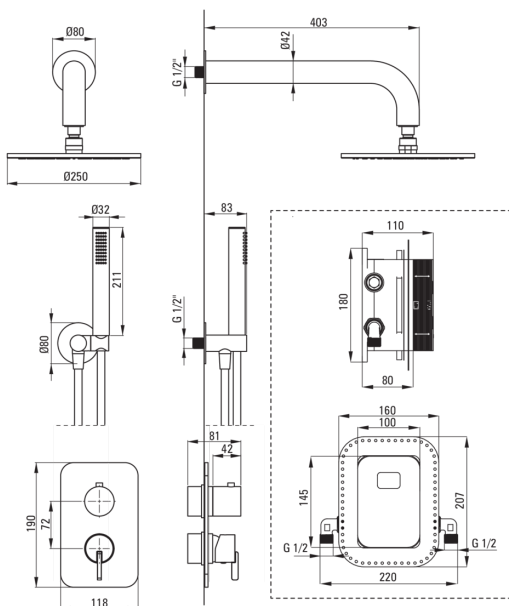

SILIA

Set de duș cu montare îngropată, cu BOX pentru baterie

Codul produsului: BXYRQSM

EAN: 5907650850854

Culoarea: aur periat

Garanție [ani]: 7

deante

Baterie

Tipul bateriei	BOX îngropat, baterie
Metoda de instalare	îngropat
Grupa acustică [db]	l (x ≤ 20)

Pipe

Raza de acțiune a pipei dușului/căzii [mm]	382
--	-----

Cap de duș

Formă	rotund
Material	alamă
Grosime	8.2
Diametru [mm]	250
Anti-calc	Da
Număr de funcții	1
Tipul de jet	ploaie

Dușuri de mână

Număr de funcții	1
Anti-calc	Da
Tipul de jet	ploaie
Caracteristici suplimentare	cool-out

Furtunuri

Lungimea [mm]	1500
Tipul împletituri	nu este cazul
Material împletitură	PVC
Anti-twist	1

Racord rectangular

Finisaj	aur periat
Tipul racordului	pentru furtunuri cu suport pentru dușul de mână
Formă	rotund
Material	alamă, oțel inoxidabil
Filet de conexiune	Da
Montare îngropată	Da

Caracteristici:

- Instalare convenabilă - instalarea Box-ului acum și ulterior și se alege oricând elementele externe
- Atemporalitate și posibilități de creativitate nelimitată
- Compemeteritatea și complexitatea ofertei
- Cele mai bune materiale garantează durabilitatea și fiabilitatea produsului
- Doar cele mai bune materiale, a căror calitate a fost certificată prin teste de laborator
- Instalarea încastrată la nivel îi oferă băii un aspect estetic.
- Unghiul reglabil pentru para de duș
- Finisaj aur periat inovativ și ușor de întreținut
- Sistem anticalcar care facilitează îndepărtarea depunerilor de calcar
- Duș de mână Cool-out
- Sistem Anti-twist care împiedică răsucirea furtunului