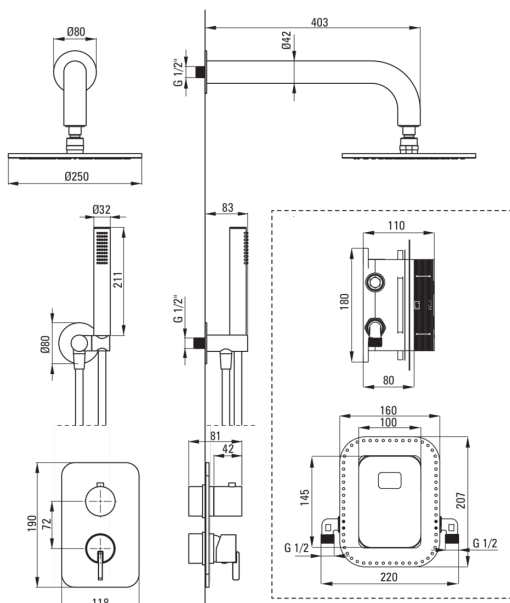

SILIA

Zestaw prysznicowy podtynkowy z BOXem mieszaczowym

Kod produktu: BXYYRQSM

EAN: 5907650850854

Kolor: złoty szczotkowany

Gwarancja [lata]: 7

Cena Netto: 3088,62 zł

Cena Brutto: 3799,00 zł

deante

Bateria

Rodzaj baterii	BOX podtynkowy, mieszaczowa
Sposób montażu	podtynkowy
Grupa akustyczna [db]	1 (x ≤ 20)

Wylewka

Zasięg wylewki natryskowej/wannowej [mm]	382
--	-----

Głowica natryskowa

Kształt	okrągły
Materiał	mosiądz
Grubość [mm]	8.2
Średnica [mm]	250
Anti-calc	Tak
Ilość funkcji	1
Rodzaje strumienia	deszczowy

Słuchawka

Ilość funkcji	1
Anti-calc	Tak
Rodzaje strumienia	deszczowy
Dodatkowe cechy	cool-out

Wąż

Długość [mm]	1500
Rodzaj opłotu	nie dotyczy
Materiał opłotu	PVC
Anti-twist	1

Przyłącze kątowe

Wykończenie	złoty szczotkowany
Rodzaj przyłącza	do węża z uchwytem na słuchawkę
Kształt	okrągły
Materiał	mosiądz, stal nierdzewna
Gwint przyłącza	Tak
Montaż podtynkowy	Tak