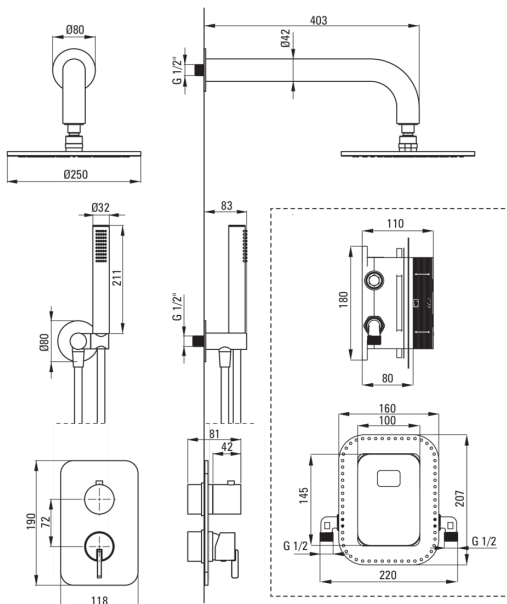

SILIA

Set doccia a scomparsa, con BOX miscelatore

 deante

Codice prodotto: BXYRQSM

EAN: 5907650850854

Colore: oro spazzolato

Garanzia [anni]: 7

Miscelatore

Tipo di miscelatore	Scatola a scomparsa, miscelatore
Metodo di installazione	a scomparsa
Gruppo acustico [db]	1 ($x \leq 20$)

Beccucci

Gamma delle bocchette per doccia/ vasca [mm]	382
--	-----

Soffione doccia

Forma	rotondo
Materiale	in ottone
Spessore	8.2
Diametro [mm]	250
Anticalcare	Sì
Numero di funzioni	1
Tipo a ruscello	a pioggia

Docce a mano

Numero di funzioni	1
Anticalcare	Sì
Tipo a ruscello	a pioggia
Caratteristiche aggiuntive	raffreddamento

Tubi flessibili

Lunghezza [mm]	1500
Tipo di treccia	non applicabile
Materiale della treccia	PVC
Antitorsione	1

Connessione angolare

Finitura	oro spazzolato
Tipo di connessione	per il tubo flessibile con supporto per doccetta
Forma	rotondo
Materiale	in ottone, acciaio inox
Filetto di connessione	Sì
Montaggio a scomparsa	Sì