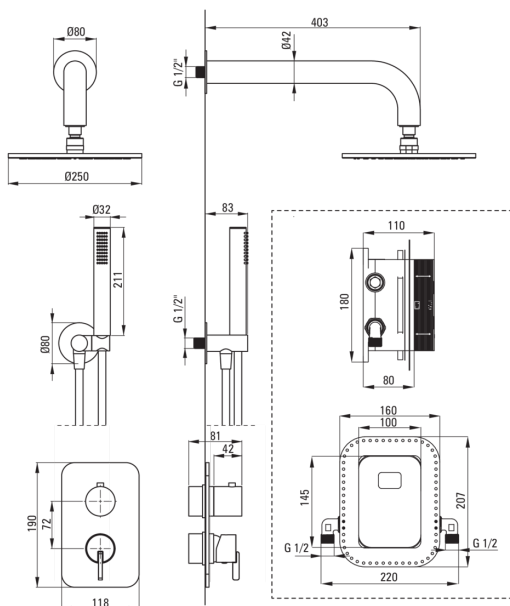

## Falsík alatti zuhanyszett, keverő BOX-al

 deante

Cikkszám: BXYRQSM  
EAN: 5907650850854  
Szín: szálciszolt arany  
Garancia [év]: 7

### Kifolyócsövek

Zuhany / kád kifolyócső hatótávolsága [mm]	382
---	-----

### Zuhanyfej

Alak	kerek
Anyag	sárgaréz
Vastagság [mm]	8.2
Átmérő [mm]	250
Anti-calc	Igen
Funkciók száma	1
Áramlások típusai	esőztető