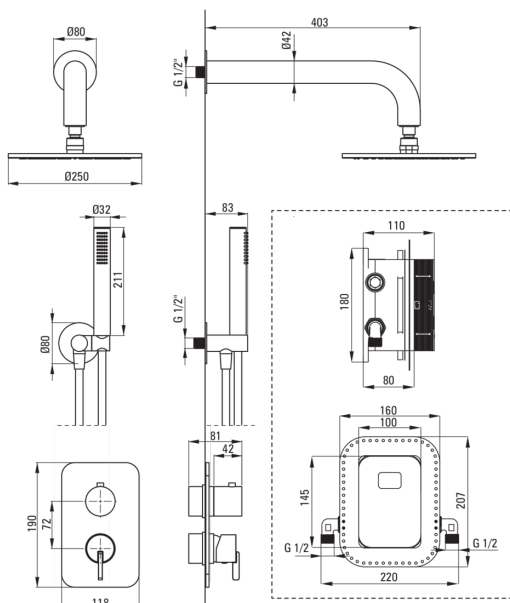

SILIA

Juego de ducha oculto, con caja de mezcladora

deante

Código de producto: BXYYRQSM

EAN: 5907650850854

Color: oro cepillado

Garantía [años]: 7

Mezclador

Tipo de mezcladora	Caja oculta, mezclador
Metodo de instalacion	ocultado
Grupo acústico [db]	1 (x ≤ 20)

Boquiabiertos

Gama de boquilla de ducha/ baño [mm]	382
--------------------------------------	-----

Alcachofa de la ducha

Forma	redondo
Material	latón
Espesor	8.2
Diámetro [mm]	250
Anti-calcal	Sí
Número de funciones	1
Tipo de transmisión	lluvia

Duchas de mano

Número de funciones	1
Anti-calcal	Sí
Tipo de transmisión	lluvia
Características adicionales	fría

Manguera

Longitud [mm]	1500
Trenza	no aplica
Material de trenza	PVC
Anti-twist	1

Conexión angular

Finalizar	oro cepillado
Tipo de conexión	para la manguera con soporte de ducha manual redondo
Forma	redondo
Material	latón, acero inoxidable
Hilo de conexión	Sí
Montaje oculto	Sí