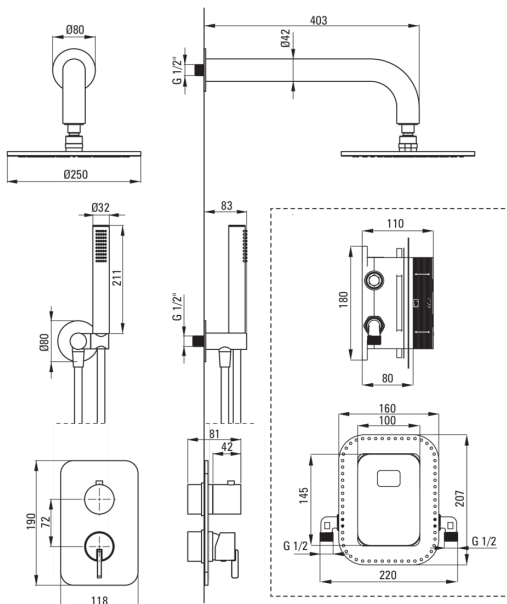

SILIA

Juego de ducha oculto, con caja de mezcladora

deante

Código de producto: BXYYRQSM

EAN: 5907650850854

Color: oro cepillado

Garantía [años]: 7

Mezclador

Tipo de mezcladora	Caja oculta, mezclador
Metodo de instalacion	ocultado
Grupo acústico [db]	1 (x ≤ 20)

Boquiabiertos

Gama de boquilla de ducha/ baño [mm]	382

Alcachofa de la ducha

Forma	redondo
Material	latón
Espesor	8.2
Diámetro [mm]	250
Anti-calcal	Sí
Número de funciones	1
Tipo de transmisión	lluvia

Duchas de mano

Número de funciones	1
Anti-calcal	Sí
Tipo de transmisión	lluvia
Características adicionales	fría

Manguera

Longitud [mm]	1500
Trenza	no aplica
Material de trenza	PVC
Anti-twist	1

Conexión angular

Finalizar	oro cepillado
Tipo de conexión	para la manguera con soporte de ducha manual redondo
Forma	redondo
Material	latón, acero inoxidable
Hilo de conexión	Sí
Montaje oculto	Sí

Características:

- Asamblea cómoda: puede instalar la caja ahora y elegir los elementos externos en cualquier momento
- Atemporalidad y posibilidades de creación ilimitadas
- Complementariedad y complejidad de la oferta
- Los mejores materiales que garantizan durabilidad y confiabilidad del producto
- Solo los mejores materiales cuya calidad es confirmada por la investigación en el laboratorio
- El ensamblaje oculto asegura la estética del baño
- Ajustable el ángulo de inclinación de teleducha
- Forma noble y simplicidad atemporal
- Sistema anti-Calc que facilita la eliminación del lodo de piedra
- Auricular fría que no se calienta
- Sistema anti-Twist que evita la torcedura de la serpiente
- Consejos de manguera duraderos hechos de latón