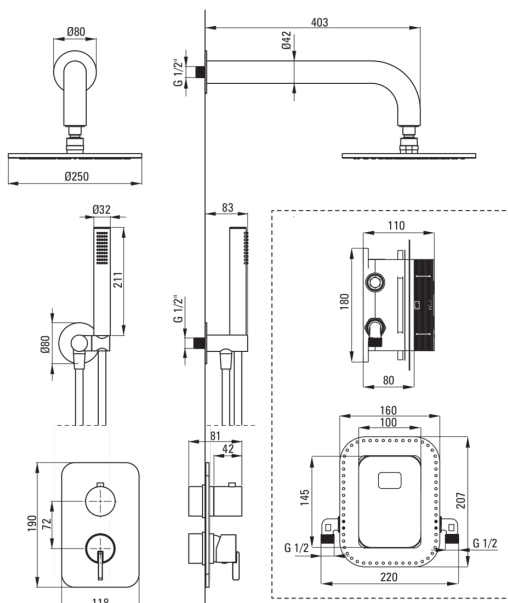

SILIA

Unterputz-Duschset, mit Mischbox

deante

Artikel-Nr.: BXYYRQSM

EAN: 5907650850854

Farbe: gebürstetes Gold

Garantie [Jahre]: 7

Armatur

Art der armatur	Unterputzbox, Mischer
Methode der montage	Unterputz-
Akkustische gruppe	1 (x ≤ 20)

Ausläufe

Ausladung der duscharmatur/ badewannenarmatur [mm]	382

Kopfbrause

Form	rund
Material	Messing
Dicke [mm]	8.2
Durchschnitt	250
Anti-calc	Ja
Anzahl der funktionen	1
Strahlart	Regen-

Handbrausen

Anzahl der funktionen	1
Anti-calc	Ja
Strahlart	Regen-
Zusatzmerkmale	cool out

Schläuche

Länge	1500
Geflechtart	nicht zutreffend
Geflechtmaterial	PVC
Anti-twist	1

Winkelanschlüsse

Ausführung	gebürstetes Gold
Anschlussart	für Schlauch mit Handbrause-Halterung
Form	rund
Material	Messing, Rostfreies Stahl
Anschlussgewinde	Ja
Unterputzmontage	Ja

Charakteristische Merkmale:

- Bequeme Installation - BOX kann jetzt installiert werden und die äußeren Elemente können zu einem beliebigen Zeitpunkt ausgewählt werden
- Zeitlosigkeit und unbeschränkte Möglichkeiten der Gestaltung
- Komplementarität und Komplexität des Angebots
- Die besten Materialien, die Langlebigkeit und Zuverlässigkeit des Produkts garantieren
- Nur die besten Materialien, deren Qualität durch Laboruntersuchungen bestätigt wird
- Unterputzmontage für ästhetische Gestaltung im Bad
- Einstellbarer Winkel der Brause
- Edle Form und zeitlose Schlichtheit
- Innovative und pflegeleichte Beschichtung - gebürstetes Gold
- Anti-Kalk-System zur einfachen Entfernung von Kalkablagerungen