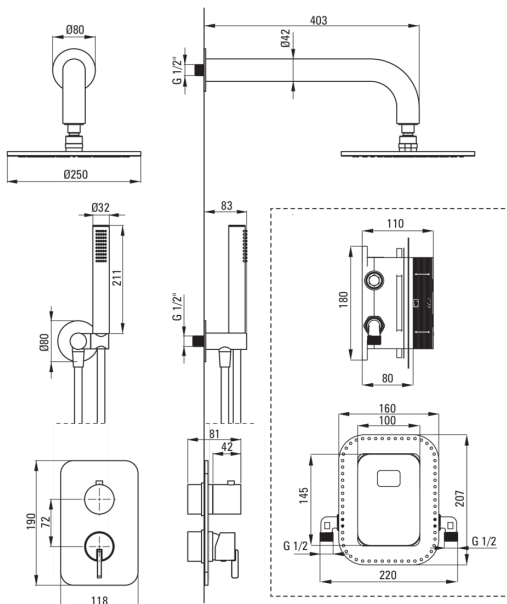

SILIA

Unterputz-Duschset, mit Mischbox

 deante

Artikel-Nr.: BXYYRQSM

EAN: 5907650850854

Farbe: gebürstetes Gold

Garantie [Jahre]: 7

Armatur

Art der armatur	Unterputzbox, Mischer
Methode der montage	Unterputz-
Akkustische gruppe	1 (x ≤ 20)

Ausläufe

Ausladung der duscharmatur/ badewannenarmatur [mm]	382
---	-----

Kopfbrause

Form	rund
Material	Messing
Dicke [mm]	8.2
Durchschnitt	250
Anti-calc	Ja
Anzahl der funktionen	1
Strahlart	Regen-

Handbrausen

Anzahl der funktionen	1
Anti-calc	Ja
Strahlart	Regen-
Zusatzmerkmale	cool out

Schläuche

Länge	1500
Geflechtart	nicht zutreffend
Geflechtmaterial	PVC
Anti-twist	1

Winkelanschlüsse

Ausführung	gebürstetes Gold
Anschlussart	für Schlauch mit Handbrause-Halterung
Form	rund
Material	Messing, Rostfreies Stahl
Anschlussgewinde	Ja
Unterputzmontage	Ja

Charakteristische Merkmale:

- Bequeme Installation - BOX kann jetzt installiert werden und die äußeren Elemente können zu einem beliebigen Zeitpunkt ausgewählt werden
- Zeitlosigkeit und unbeschränkte Möglichkeiten der Gestaltung
- Komplementarität und Komplexität des Angebots
- Die besten Materialien, die Langlebigkeit und Zuverlässigkeit des Produkts garantieren
- Nur die besten Materialien, deren Qualität durch Laboruntersuchungen bestätigt wird
- Unterputzmontage für ästhetische Gestaltung im Bad
- Einstellbarer Winkel der Brause
- Edle Form und zeitlose Schlichtheit
- Innovative und pflegeleichte Beschichtung - gebürstetes Gold
- Anti-Kalk-System zur einfachen Entfernung von Kalkablagerungen