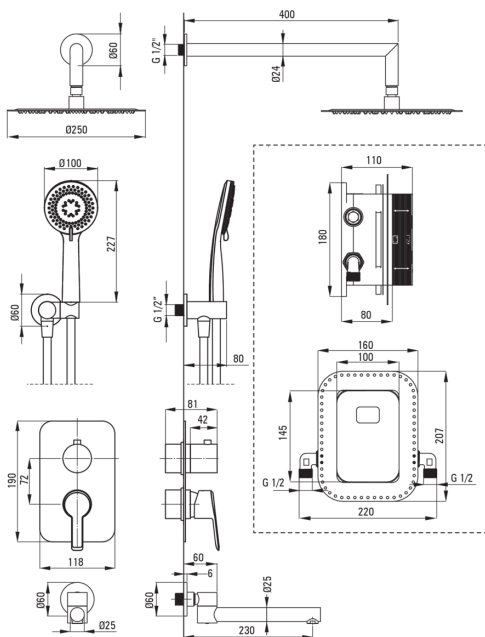

ARNIKA

Душова кабіна

Код продукту: BXYRQAM

EAN: 5907650859543

Колір: брашоване золото

Гарантія: 7

Змішувач

Тип змішувача	Бокс прихованого монтажу, змішуючий
Спосіб монтажу	прихований
Акустична група	1 (x ≤ 20)

Носики

Вид носика	рухомий
Діапазон виливу для душу / ванни [мм]	230
Аератор	Так

Верхній душ

Форма	круглий
Матеріал	сталь 304
Товщина	8.2
Діаметр [мм]	250
Anti calc	Так
Кількість функцій	1
Типи потоку	дощовий

Лійки

Кількість функцій	3
Anti calc	Так
Типи потоку	дощовий, змішаний, гідромасаж

Шланги

Довжина [мм]	1500
Тип обплетення	не стосується
Матеріал оплёту	PVC
Anti_twist	1

Кутове з'єднання

Оздоблення	брашоване золото
Тип кронштейна	для шланга з тримачем лійки
Форма	круглий
Матеріал	латунь
Винт кронштейна	Так
Прихований монтаж	Так