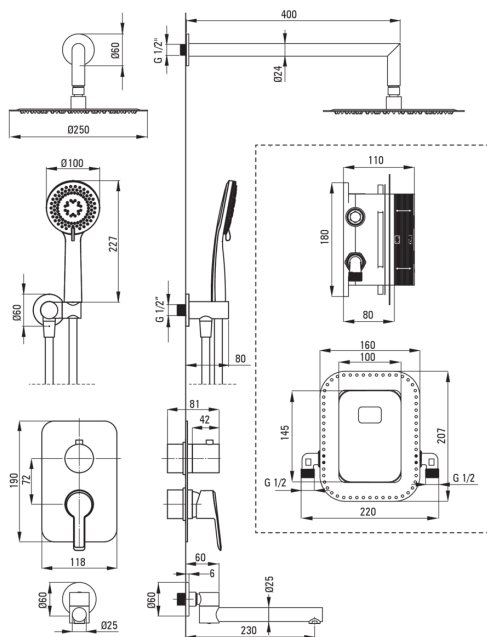

ARNIKA

Набор для душа скрытого монтажа

МОНТАЖА

Код товара: BXYYRQAM
 EAN: 5907650859543
 Цвет: брашированное золото
 Гарантия [лет]: 7

Смесители

Вид смесителя	Бокс скрытого монтажа, смешивающий
Способ монтажа	скрытого монтажа
Акустическая группа [дБ]	1 ($x \leq 20$)

Изливы

Вид излива	складная
Длина излива для душа/ванны [мм]	230
Аэратор	Да

Верхний душ

Форма	круглый
Материал	сталь 304
Толщина [мм]	8.2
Диаметр [мм]	250
Anti-calc	Да
Количество функций	1
Виды струи	дождевой

Лейки

Количество функций	3
Anti-calc	Да
Виды струи	дождевой, смешанный, гидромассаж

Шланги

Длина [мм]	1500
Вид оплетки	не касается
Материал оплетки	PVC
Anti_twist	1

Кронштейн для подключения шланга

Отделка	брашированное золото
Вид кронштейна	к шлангу с держателем лейки
Форма	круглый
Материал	латунь
Винт кронштейна	Да
Скрытый монтаж	Да