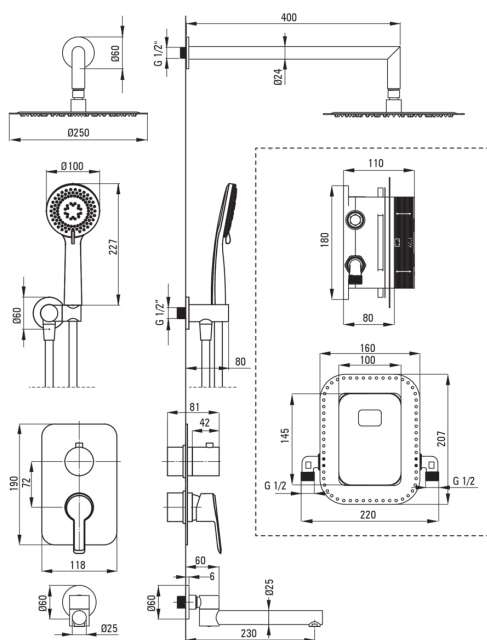

ARNIKA

Set de duș cu montare îngropată

deante

Codul produsului: BXYYRQAM

EAN: 5907650859543

Culoarea: aur periat

Garanție [ani]: 7

Baterie

Tipul bateriei	BOX îngropat, baterie
Metoda de instalare	îngropat
Grupa acustică [db]	1 (x ≤ 20)

Pipe

Tipul pipei	pliabil
Raza de acțiune a pipei dușului/căzii [mm]	230
Aerator	Da

Cap de duș

Formă	rotund
Material	oțel 304
Grosime	8.2
Diametru [mm]	250
Anti-calc	Da
Număr de funcții	1
Tipul de jet	ploaie

Dușuri de mână

Număr de funcții	3
Anti-calc	Da
Tipul de jet	ploaie, mixt, hidromasaj

Furtunuri

Lungimea [mm]	1500
Tipul împletituri	nu este cazul
Material împletitură	PVC
Anti-twist	1

Racord rectangular

Finisaj	aur periat
Tipul racordului	pentru furtunuri cu suport pentru dușul de mână
Formă	rotund
Material	alamă
Filet de conexiune	Da
Montare îngropată	Da