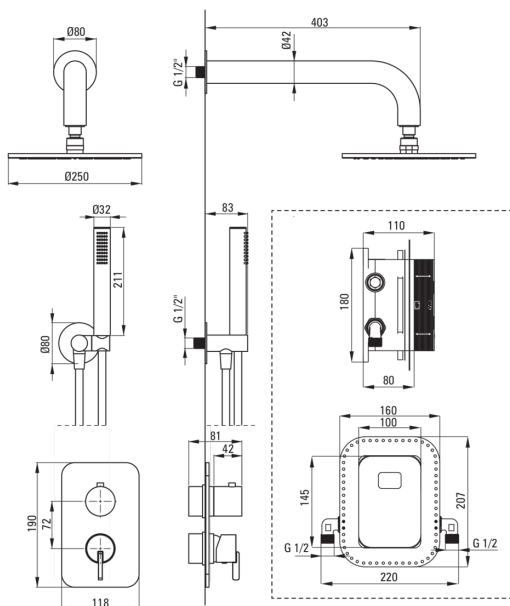

## Душова кабіна, з змішуючим BOXом

Код продукту: BXYYNQSM

EAN: 5907650850830

Колір: negro

Гарантія: 7

### Верхній душ

Форма	круглий
Матеріал	латунь
Діаметр [мм]	250
Anti calc	Так
Кількість функцій	1